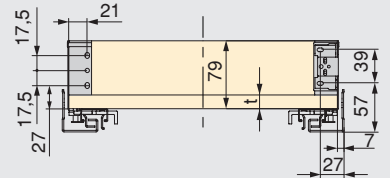

Acier/Steel

Silver (290-490mm)

Partiel avec fermeture douce ou push. / Partial with soft closing or push.

Total avec fermeture douce. / Total with soft closing.

t = 19 max.

H	Ht
88	79 - t
159	149 - t

ACCESSOIRES ACCESSORIES