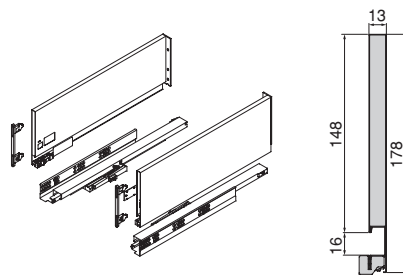

Acier/Steel

Tiroir extérieur Vertex à Push Sincro, 40 kg, hauteur 131 mm
 Vertex external drawer with Push Sincro, 40 kg, height 131 mm

Profondeur/ Depth	Finishing/Finition	Emballage/Packaging	Cod.
350	Blanc/White	<input type="checkbox"/> 1 KIT/KIT	3201412
400	Blanc/White	<input type="checkbox"/> 1 KIT/KIT	3201435
450	Blanc/White	<input type="checkbox"/> 1 KIT/KIT	3201535
500	Blanc/White	<input type="checkbox"/> 1 KIT/KIT	3201712
350	Gris anthracite/Anthracite grey	<input checked="" type="checkbox"/> 1 KIT/KIT	3201435
400	Gris anthracite/Anthracite grey	<input checked="" type="checkbox"/> 1 KIT/KIT	3201535
450	Gris anthracite/Anthracite grey	<input checked="" type="checkbox"/> 1 KIT/KIT	3201635
500	Gris anthracite/Anthracite grey	<input checked="" type="checkbox"/> 1 KIT/KIT	3201712

Acier/Steel

Tiroir extérieur Vertex à **Push Sincro**, 40 kg, hauteur 178 mm
 Vertex external drawer with **Push Sincro**, 40 kg, height 178 mm

Profondeur/ Depth	Finishing/Finition		Emballage/Packaging	Cod.
350	Blanc/White	<input type="checkbox"/>	1 KIT/KIT	3201812
400	Blanc/White	<input type="checkbox"/>	1 KIT/KIT	3201912
450	Blanc/White	<input type="checkbox"/>	1 KIT/KIT	3202012
500	Blanc/White	<input type="checkbox"/>	1 KIT/KIT	3202112
350	Gris anthracite/Anthracite grey	<input checked="" type="checkbox"/>	1 KIT/KIT	3201835
400	Gris anthracite/Anthracite grey	<input checked="" type="checkbox"/>	1 KIT/KIT	3201935
450	Gris anthracite/Anthracite grey	<input checked="" type="checkbox"/>	1 KIT/KIT	3202035
500	Gris anthracite/Anthracite grey	<input checked="" type="checkbox"/>	1 KIT/KIT	3202135