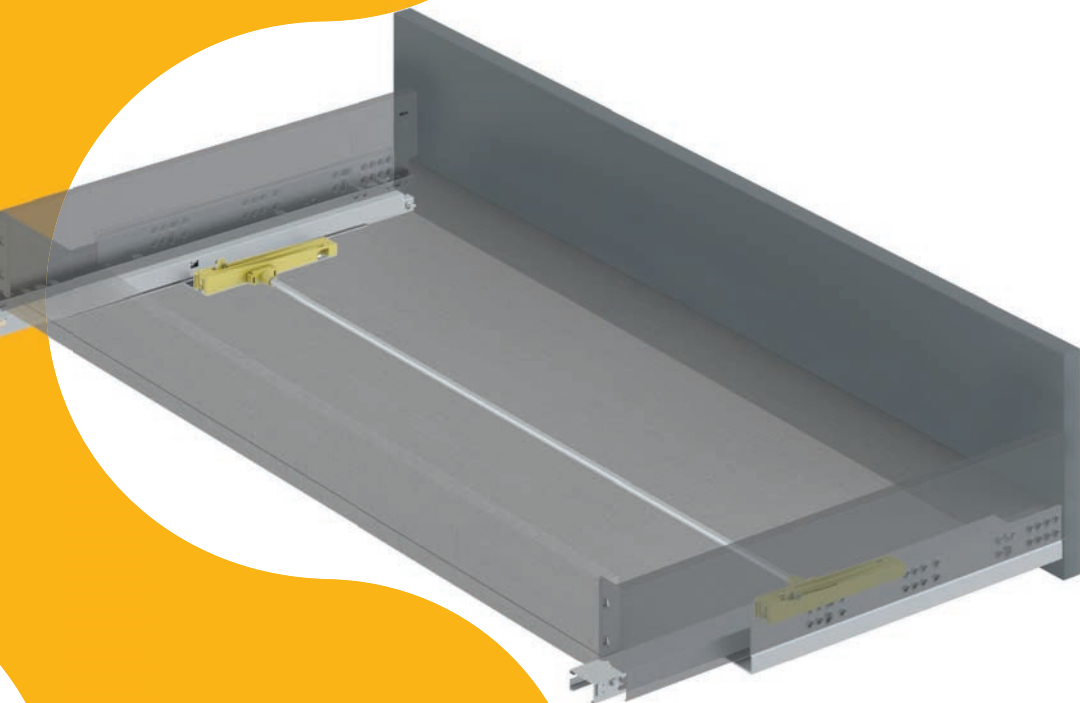

SYSTÈME PUSH SINCRO

PUSH SYNCHRO SYSTEM

Le nouveau système de push synchronisée du tiroir Vertex permet à l'utilisateur d'ouvrir le tiroir d'un simple "toucher" et avec un minimum d'effort à n'importe quel endroit de la façade.

The new Vertex drawer's new synchronised push system allows the user to open the drawer with a simple "touch" and minimal effort anywhere on the front.

**Tiroir Vertex/
Vertex drawer**

Les différentes hauteurs et profondeurs des nervures latérales du tiroir permettent de l'utiliser dans n'importe quel environnement. /