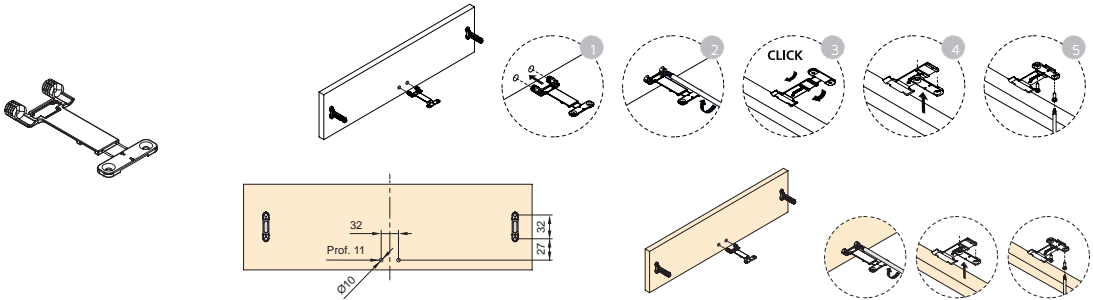

Joint Lokbox pour fixer le fond du tiroir à la bordure
Lokbox joint to fix the bottom of the drawer to the border

Finishing/Finition	Emballage/Packaging	Cod.
Plastique gris/Grey plastic 	100 UN/UN	3002621
Plastique/Plastic		

Entretoise latérale de tiroir
Drawer side spacer

Convient pour Vertex, Concept, Convex et Simplex. Comprend 16 vis Euro Ø62x13. / Suitable for Vertex, Concept, Convex and Simplex. Includes 16 Euro screws Ø62x13.