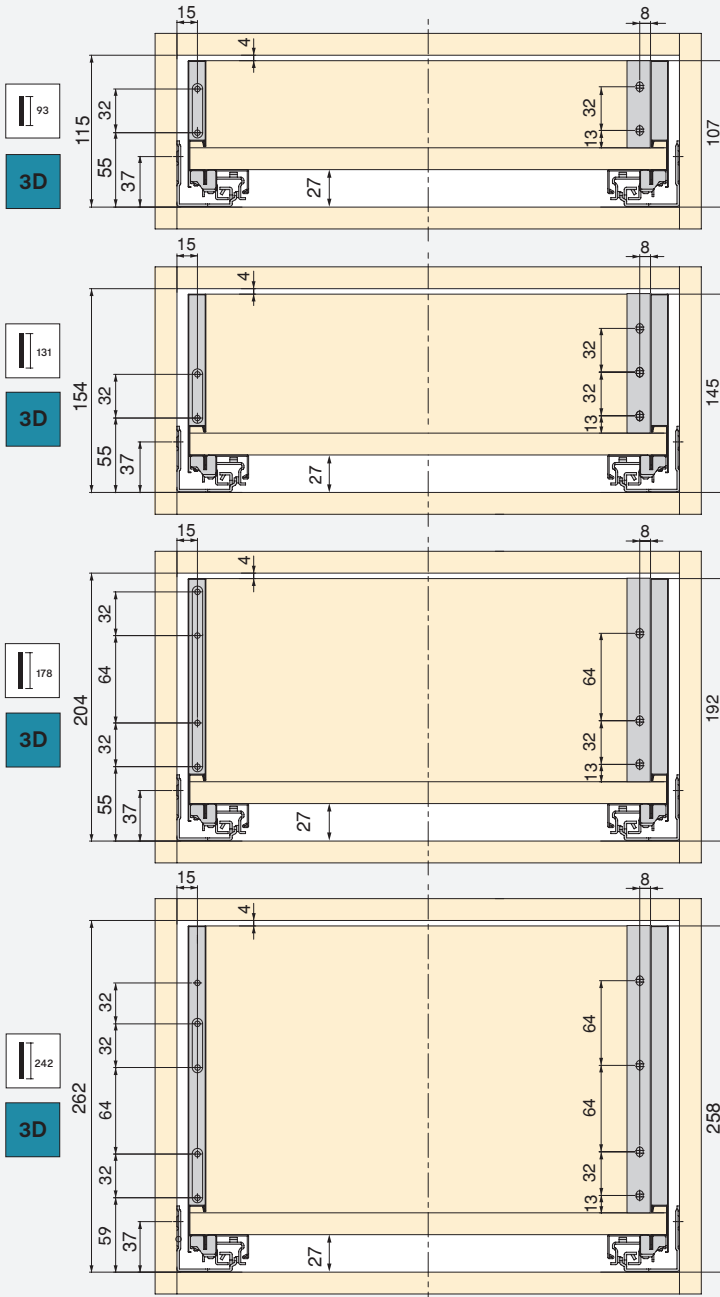

Plastique/Plastic

H	Ht
93	63
131	101
178	148
242	212

Kit tiroir extérieur Vertex avec **fermeture douceur, 40 kg**, hauteur 93 mm **pour panneaux de 18 mm**
 Vertex external drawer kit with **soft close, 40 kg**, height 93 mm **for 18 mm boards**