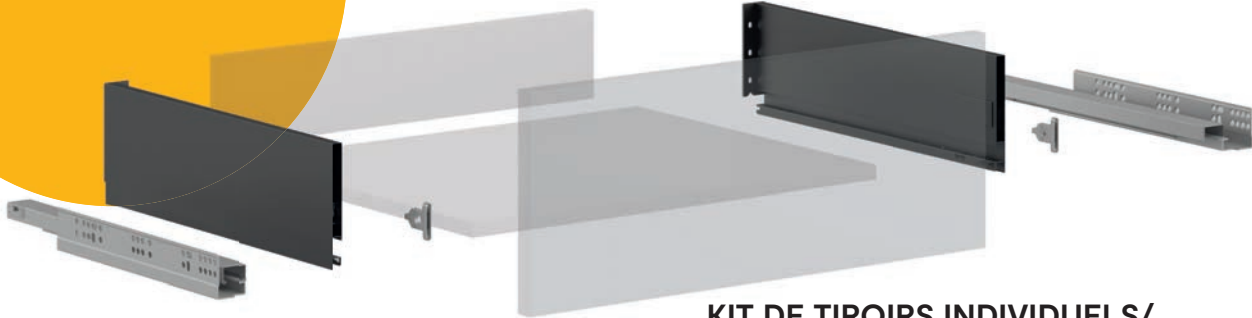

OPTIONS D'EMBALLAGE

PACKAGING OPTIONS

**KIT DE TIROIRS INDIVIDUELS/
INDIVIDUAL DRAWER KIT**