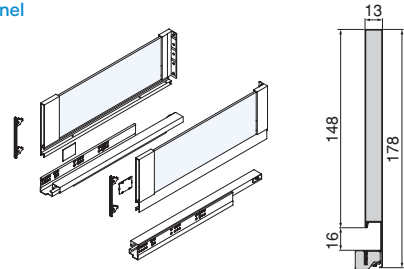

Profondeur/ Depth	Finishing/Finition		Emballage/Packaging	Cod.
450	Gris anthracite/Anthracite grey	■	1 KIT/KIT	3130235
500	Gris anthracite/Anthracite grey	■	1 KIT/KIT	3130335

Acier, aluminium, verre/Steel, aluminium, glass

Tiroir extérieur Vertex à **fermeture douce**, 40 kg, hauteur 178 mm, avec **latérale en verre**

Vertex external drawer with **soft close**, 40 kg, height 178 mm, with **glass side panel**