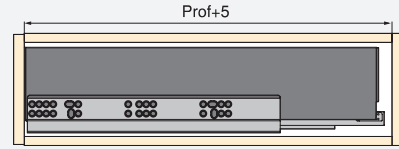

Plastique/Plastic

H	Ht
93	63
131	101
178	148
242	212

Kit tiroir extérieur Vertex avec **fermeture douceur, 40 kg**, hauteur 93 mm **pour panneaux de 18 mm**
 Vertex external drawer kit with **soft close, 40 kg**, height 93 mm **for 18 mm boards**