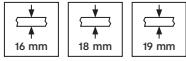

Taika LED luminaire de tiroir (12V DC)

Taika LED light for drawers (12 V DC)