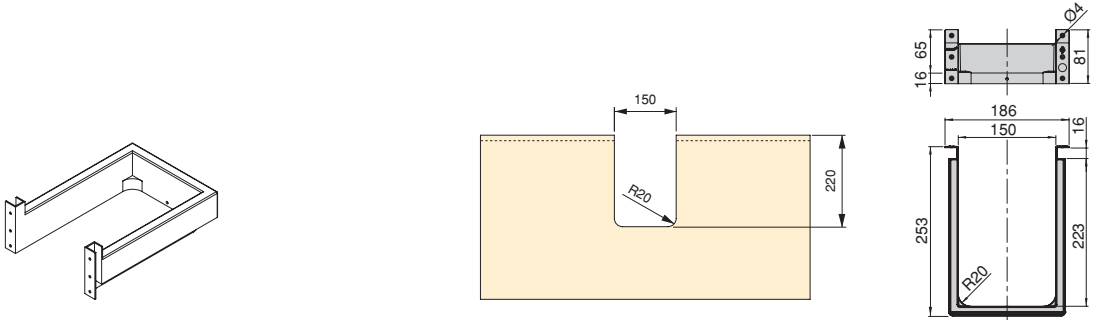

Economiseur de siphon rectangulaire pour tiroir de salle de bain
Rectangular under-sink for bathroom drawer

Finishing/Finition		Emballage/Packaging	Cod.
Plastique blanc/White plastic		10 UN/UN	3044215
Plastique gris/Grey plastic		10 UN/UN	3044221
Plastique gris anthracite/Anthracite grey plastic		10 UN/UN	3044223

Plastique/Plastic