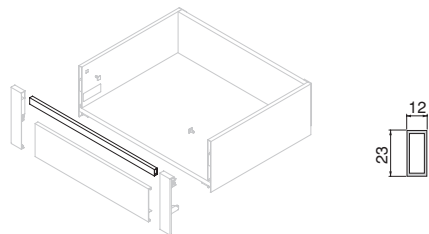

Longueur/ Length	Finishing/Finition		Embalaje/ Embalagem	Cod.
1,12 m	Blanc/White	☐	10 UN/UN	3113412
1,12 m	Gris anthracite/Anthracite grey	☒	10 UN/UN	3113435

Aluminium/Aluminium