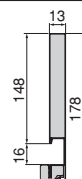

Profondeur/Depth	Finishing/Finition		Emballage/Packaging	Cod.
350	Blanc/White	☐	1 KIT/KIT	3171612
400	Blanc/White	☐	1 KIT/KIT	3171712
450	Blanc/White	☐	1 KIT/KIT	3171812
500	Blanc/White	☐	1 KIT/KIT	3171912
350	Gris clair/Light grey	☐	1 KIT/KIT	3171625
400	Gris clair/Light grey	☐	1 KIT/KIT	3171725
450	Gris clair/Light grey	☐	1 KIT/KIT	3171825
500	Gris clair/Light grey	☐	1 KIT/KIT	3171925
350	Gris anthracite/Anthracite grey	☐	1 KIT/KIT	3171635
400	Gris anthracite/Anthracite grey	☐	1 KIT/KIT	3171735
450	Gris anthracite/Anthracite grey	☐	1 KIT/KIT	3171835
500	Gris anthracite/Anthracite grey	☐	1 KIT/KIT	3171935

Acier/Steel