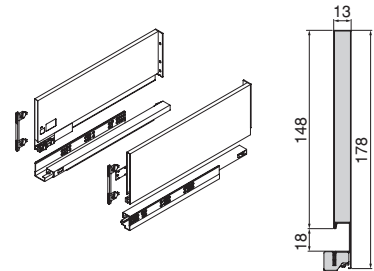

Profondeur/ Depth	Finishing/Finition	Emballage/Packaging	Cod.
450	Gris anthracite/Anthracite grey	1 KIT/KIT	3202535

Acier/Steel

Kit tiroir extérieur Vertex avec **fermeture douceur, 40 kg**, hauteur 178 mm **pour panneaux de 18 mm**
Vertex external drawer kit with **soft close, 40 kg**, height 178 mm **for 18 mm boards**