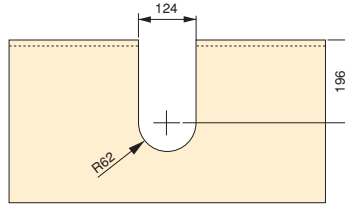

Plastique/Plastic

Economiseur de siphon plastique incurvé pour tiroir de salle de bain

Curved plastic under-sink for bathroom drawer

Finishing/Finition		Emballage/Packaging	Cod.
Plastique blanc/White plastic	<input type="checkbox"/>	10 UN/UN	3044315
Plastique blanc/White plastic	<input type="checkbox"/>	100 UN/UN	3044415
Plastique gris/Grey plastic	<input type="checkbox"/>	10 UN/UN	3044321
Plastique gris/Grey plastic	<input type="checkbox"/>	100 UN/UN	3044421
Plastique gris anthracite/Anthracite grey plastic	<input type="checkbox"/>	10 UN/UN	3044323
Plastique gris anthracite/Anthracite grey plastic	<input type="checkbox"/>	100 UN/UN	3044423