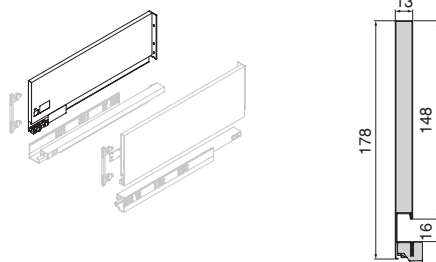

Côte de tiroir Vertex 178 mm de hauteur GAUCHE

Vertex drawer lateral height 178 mm LEFT

Profondeur/ Depth	Finishing/Finition		Emballage/Packaging	Cod.
350	Blanc/White	☐	10 UN/UN	3183012
400	Blanc/White	☐	10 UN/UN	3184612
450	Blanc/White	☐	10 UN/UN	3183412
500	Blanc/White	☐	10 UN/UN	3183612
350	Gris anthracite/Anthracite grey	☒	10 UN/UN	3183035
400	Gris anthracite/Anthracite grey	☒	10 UN/UN	3184635
450	Gris anthracite/Anthracite grey	☒	10 UN/UN	3183435
500	Gris anthracite/Anthracite grey	☒	10 UN/UN	3183635

Acier/Steel