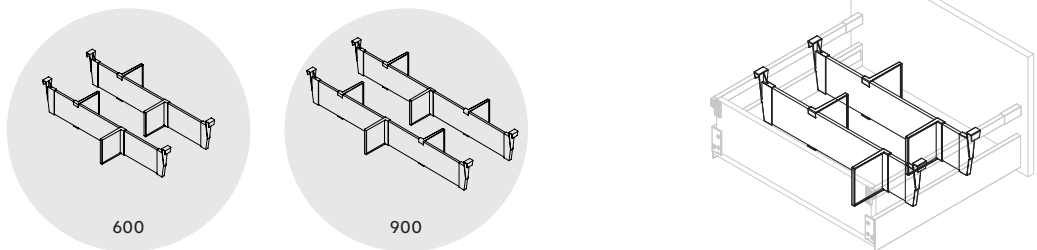

Kit de séparateurs pour l'intérieur des tiroirs
Drawer divider set for drawer interior

Largeur/Width	Finishing/Finition	Emballage/Packaging	Cod.
600	Gris clair/Light grey 	1 KIT/KIT	3184025
900	Gris clair/Light grey 	1 KIT/KIT	3184125
600	Gris anthracite/Anthracite grey 	1 KIT/KIT	3184035
900	Gris anthracite/Anthracite grey 	1 KIT/KIT	3184135

Aluminium, plastic/Aluminium, plastique