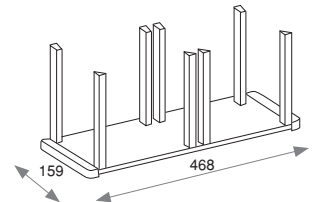

Finishing/Finition	Emballage/Packaging	Cod.
Gris anthracite/Anthracite grey 	1 UN/UN	3069635
Aluminium et plastique/Aluminium and plastic