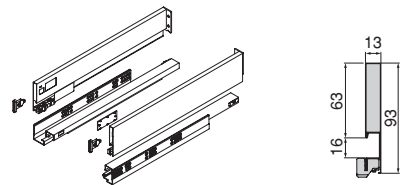

Profondeur/ Depth	Finishing/Finition		Emballage/Packaging	Cod.
300	Blanc/White	☐	1 KIT/KIT	3170212
350	Blanc/White	☐	1 KIT/KIT	3170312
400	Blanc/White	☐	1 KIT/KIT	3170412
450	Blanc/White	☐	1 KIT/KIT	3170512
500	Blanc/White	☐	1 KIT/KIT	3170612
550	Blanc/White	☐	1 KIT/KIT	3170712
350	Gris clair/Light grey	☒	1 KIT/KIT	3170325
400	Gris clair/Light grey	☒	1 KIT/KIT	3170425
450	Gris clair/Light grey	☒	1 KIT/KIT	3170525
500	Gris clair/Light grey	☒	1 KIT/KIT	3170625
300	Gris anthracite/Anthracite grey	☒	1 KIT/KIT	3170235
350	Gris anthracite/Anthracite grey	☒	1 KIT/KIT	3170335
400	Gris anthracite/Anthracite grey	☒	1 KIT/KIT	3170435
450	Gris anthracite/Anthracite grey	☒	1 KIT/KIT	3170535
500	Gris anthracite/Anthracite grey	☒	1 KIT/KIT	3170635
550	Gris anthracite/Anthracite grey	☒	1 KIT/KIT	3170735

Acier/Steel