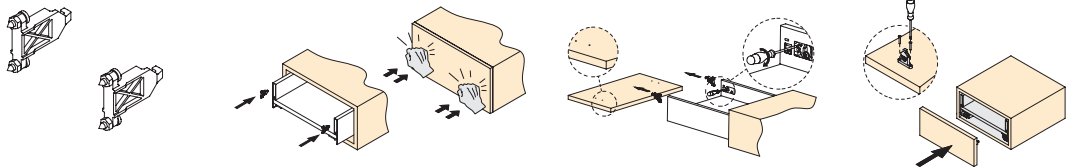

Jeu de gabarits de marquage pour l'attelage frontal
Set of marking templates for front hitching

Finishing/Finition	Emballage/Packaging	Cod.
Plastique gris/Grey plastic 	1 JEU/SET	3114021
Plastique/Plastic