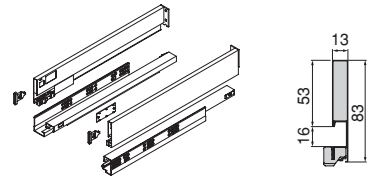

Tiroir extérieur Vertex à fermeture douceur, 40 kg, hauteur 83 mm

Vertex outer drawer with soft closing, 40 kg, height 83 mm

Profondeur/ Depth	Finishing/Finition		Emballage/Packaging	Cod.
450	Blanc/White	☐	1 KIT/KIT	3169912
500	Blanc/White	☐	1 KIT/KIT	3170012
450	Gris anthracite/Anthracite grey	☒	1 KIT/KIT	3169935
500	Gris anthracite/Anthracite grey	☒	1 KIT/KIT	3170035

Acier/Steel

Tiroir extérieur Vertex à fermeture douceur, 40 kg, hauteur 93 mm

Vertex outer drawer with soft closing, 40 kg, height 93 mm