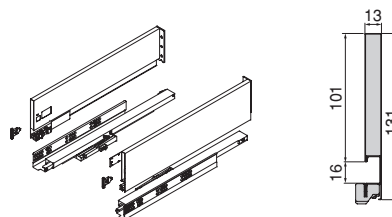

Acier/Steel

Tiroir extérieur Vertex à Push Sincro, 40 kg, hauteur 93 mm
 Vertex external drawer with Push Sincro, 40 kg, height 93 mm

Profondeur/ Depth	Finishing/Finition	Emballage/Packaging	Cod.
350	Blanc/White	<input type="checkbox"/> 1 KIT/KIT	3201012
400	Blanc/White	<input type="checkbox"/> 1 KIT/KIT	3201112
450	Blanc/White	<input type="checkbox"/> 1 KIT/KIT	3201212
500	Blanc/White	<input type="checkbox"/> 1 KIT/KIT	3201312
350	Gris anthracite/Anthracite grey	<input checked="" type="checkbox"/> 1 KIT/KIT	3201035
400	Gris anthracite/Anthracite grey	<input checked="" type="checkbox"/> 1 KIT/KIT	3201135
450	Gris anthracite/Anthracite grey	<input checked="" type="checkbox"/> 1 KIT/KIT	3201235
500	Gris anthracite/Anthracite grey	<input checked="" type="checkbox"/> 1 KIT/KIT	3201335

Acier/Steel

Tiroir extérieur Vertex à Push Sincro, 40 kg, hauteur 131 mm
 Vertex external drawer with Push Sincro, 40 kg, height 131 mm

Profondeur/ Depth	Finishing/Finition	Emballage/Packaging	Cod.
350	Blanc/White	<input type="checkbox"/> 1 KIT/KIT	3201412
400	Blanc/White	<input type="checkbox"/> 1 KIT/KIT	3201435
450	Blanc/White	<input type="checkbox"/> 1 KIT/KIT	3201535
500	Blanc/White	<input type="checkbox"/> 1 KIT/KIT	3201712
350	Gris anthracite/Anthracite grey	<input checked="" type="checkbox"/> 1 KIT/KIT	3201435
400	Gris anthracite/Anthracite grey	<input checked="" type="checkbox"/> 1 KIT/KIT	3201535
450	Gris anthracite/Anthracite grey	<input checked="" type="checkbox"/> 1 KIT/KIT	3201635
500	Gris anthracite/Anthracite grey	<input checked="" type="checkbox"/> 1 KIT/KIT	3201712