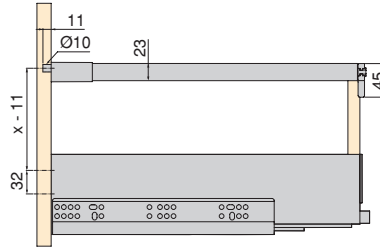

Paire de tringles de rehausse pour tiroir de cuisine et salle de bain
Set of gallery rails for kitchen and bathroom drawers

Profondeur/ Depth	Finishing/Finition		Emballage/Packaging	Cod.
300	Blanc/White	☐	20 JEU/SET	3110112
350	Blanc/White	☐	20 JEU/SET	3110212
400	Blanc/White	☐	20 JEU/SET	3110312
450	Blanc/White	☐	20 JEU/SET	3110412
500	Blanc/White	☐	20 JEU/SET	3110512
300	Gris clair/Light grey	☐	20 JEU/SET	3110125
350	Gris clair/Light grey	☐	20 JEU/SET	3110225
400	Gris clair/Light grey	☐	20 JEU/SET	3110325
450	Gris clair/Light grey	☐	20 JEU/SET	3110425
500	Gris clair/Light grey	☐	20 JEU/SET	3110525
300	Gris anthracite/Anthracite grey	☐	20 JEU/SET	3110135
350	Gris anthracite/Anthracite grey	☐	20 JEU/SET	3110235
400	Gris anthracite/Anthracite grey	☐	20 JEU/SET	3110335
450	Gris anthracite/Anthracite grey	☐	20 JEU/SET	3110435
500	Gris anthracite/Anthracite grey	☐	20 JEU/SET	3110535

Acier/Steel

Support avant de la main courante avec vis de tiroir
Front hooks for drawer railing with screw mounting for drawers

Finishing/Finition		Emballage/Packaging	Cod.
Plastique gris/Grey plastic	☐	200 UN/UN	3110021

Plastique/Plastic