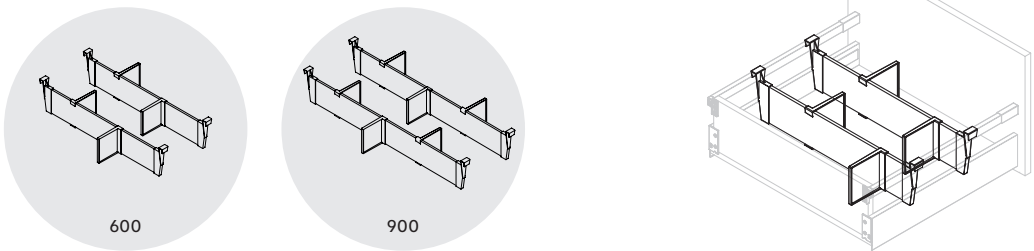

Kit de séparateurs pour l'intérieur des tiroirs
Drawer divider set for drawer interior

Largeur/Width	Finishing/Finition	Emballage/Packaging	Cod.
600	Gris clair/Light grey 	1 KIT/KIT	3184025
900	Gris clair/Light grey 	1 KIT/KIT	3184125
600	Gris anthracite/Anthracite grey 	1 KIT/KIT	3184035
900	Gris anthracite/Anthracite grey 	1 KIT/KIT	3184135

Aluminium, plastic/Aluminium, plastique