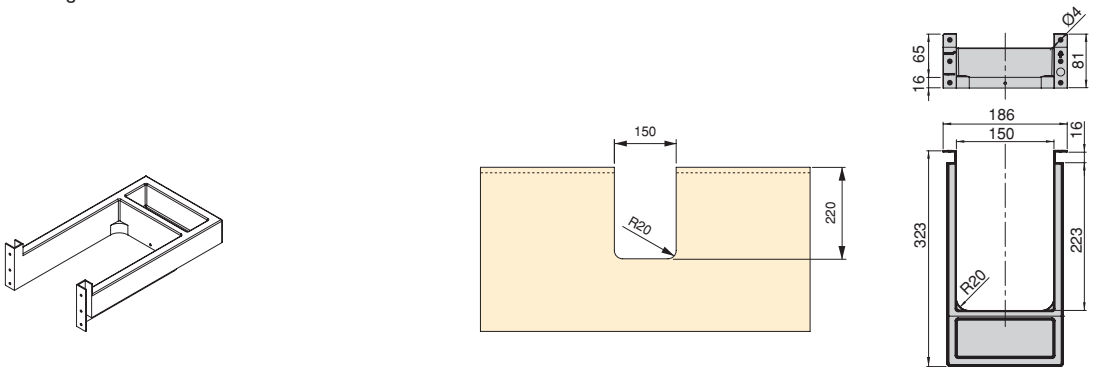

Economiseur de siphon rectangulaire pour tiroir de salle de bain
Rectangular under-sink for bathroom drawer

Finishing/Finition		Emballage/Packaging	Cod.
Plastique blanc/White plastic		6 UN/UN	3044115
Plastique gris/Grey plastic		6 UN/UN	3044121
Plastique gris anthracite/Anthracite grey plastic		6 UN/UN	3044123

Plastique/Plastic