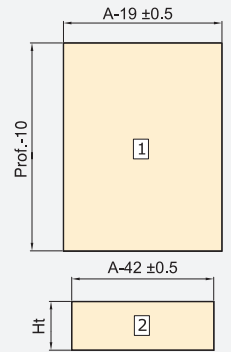

Plastique/Plastic

H	Ht
93	63
131	101
178	148
242	212

Kit tiroir extérieur Vertex avec **fermeture douceur, 40 kg**, hauteur 93 mm **pour panneaux de 18 mm**
 Vertex external drawer kit with **soft close, 40 kg**, height 93 mm **for 18 mm boards**