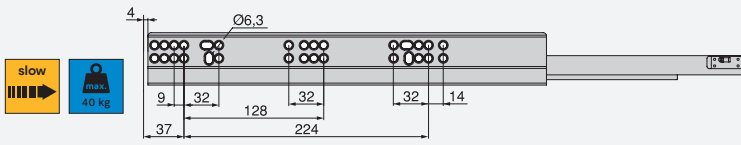

H	Prof
93	
131	450
178