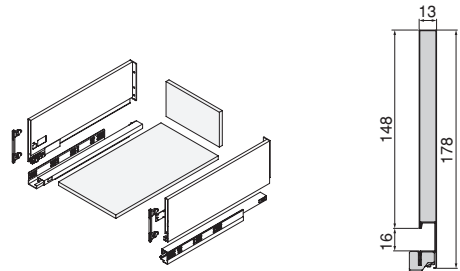

La largeur se réfère à un module composé de panneaux de 16 mm./
The width refers to a module made of 16 mm boards.

Largeur/ Width	Trou d'installation/ Installation hole	Profondeur/ Depth	Finishing/Finition		Emballage/ Packaging	Cod.
450	418	500	Blanc/White	☐	1 KIT/KIT	3173012
600	568	500	Blanc/White	☐	1 KIT/KIT	3173112
900	868	500	Blanc/White	☐	1 KIT/KIT	3173212
450	418	500	Gris anthracite/Anthracite grey	☒	1 KIT/KIT	3173035
600	568	500	Gris anthracite/Anthracite grey	☒	1 KIT/KIT	3173135
900	868	500	Gris anthracite/Anthracite grey	☒	1 KIT/KIT	3173235

Divers/Various

Kit tiroir extérieur Vertex avec **fermeture douceur, 40 kg**, hauteur 178 mm et **panneaux inclus**
Vertex external drawer kit with **soft close, 40 kg**, height 178 mm and **panels included**