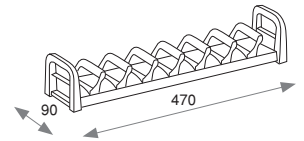

Finishing/Finition	Emballage/Packaging	Cod.
Gris anthracite/Anthracite grey 	1 UN/UN	3069535
Aluminium et plastique/Aluminium and plastic		

Orderbox porte-assiette vertical pour tiroir

Orderbox vertical plate holder for drawer