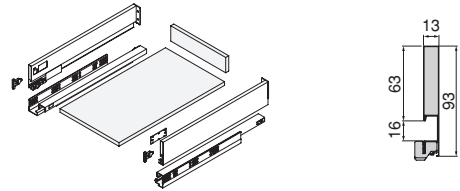

Acier/Steel

Tiroir extérieur Vertex à fermeture douceur, 40 kg, hauteur 178 mm
 Vertex outer drawer with soft closing, 40 kg, height 178 mm

Profondeur/Depth	Finishing/Finition		Emballage/Packaging	Cod.
350	Blanc/White	<input type="checkbox"/>	1 KIT/KIT	3171612
400	Blanc/White	<input type="checkbox"/>	1 KIT/KIT	3171712
450	Blanc/White	<input type="checkbox"/>	1 KIT/KIT	3171812
500	Blanc/White	<input type="checkbox"/>	1 KIT/KIT	3171912
350	Gris clair/Light grey	<input type="checkbox"/>	1 KIT/KIT	3171625
400	Gris clair/Light grey	<input type="checkbox"/>	1 KIT/KIT	3171725
450	Gris clair/Light grey	<input type="checkbox"/>	1 KIT/KIT	3171825
500	Gris clair/Light grey	<input type="checkbox"/>	1 KIT/KIT	3171925
350	Gris anthracite/Anthracite grey	<input type="checkbox"/>	1 KIT/KIT	3171635
400	Gris anthracite/Anthracite grey	<input type="checkbox"/>	1 KIT/KIT	3171735
450	Gris anthracite/Anthracite grey	<input type="checkbox"/>	1 KIT/KIT	3171835
500	Gris anthracite/Anthracite grey	<input type="checkbox"/>	1 KIT/KIT	3171935

Acier/Steel

Kit tiroir extérieur Vertex avec **fermeture douceur, 40 kg**, hauteur 93 mm et **panneaux inclus**
 Vertex external drawer kit with **soft close, 40 kg**, height 93 mm and **panels included**