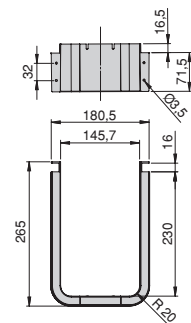

Finishing/Finition		Emballage/Packaging	Cod.
Plastique blanc/White plastic	☐	10 UN/UN	8098015
Plastique gris anthracite/Anthracite grey plastic	☐	10 UN/UN	8098023

Plastique/Plastic