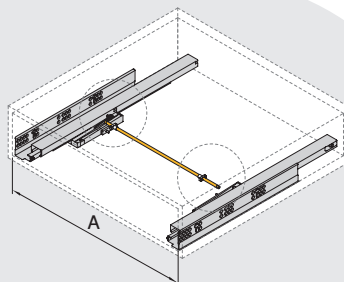

Tiroir extérieur Vertex à **Push Sincro**, 40 kg, hauteur 178 mm
Vertex external drawer with **Push Sincro**, 40 kg, height 178 mm

Profondeur/ Depth	Finishing/Finition		Emballage/Packaging	Cod.
350	Blanc/White	☐	1 KIT/KIT	3201812
400	Blanc/White	☐	1 KIT/KIT	3201912
450	Blanc/White	☐	1 KIT/KIT	3202012
500	Blanc/White	☐	1 KIT/KIT	3202112
350	Gris anthracite/Anthracite grey	☒	1 KIT/KIT	3201835
400	Gris anthracite/Anthracite grey	☒	1 KIT/KIT	3201935
450	Gris anthracite/Anthracite grey	☒	1 KIT/KIT	3202035
500	Gris anthracite/Anthracite grey	☒	1 KIT/KIT	3202135

Acier/Steel

Kit de synchronisation pour tiroir extérieur Vertex avec **Push Sincro**
Synchroniser kit for Vertex outdoor drawer with **Push Sincro**

Finishing/Finition		Emballage/Packaging	Cod.
Aluminium naturel/Natural aluminium	☒	10 KIT/KIT	3202261

Aluminium/Aluminium

- Kit de barre et d'adaptateurs pour l'ouverture et la fermeture synchronisées des glissières Vertex Push Sincro.
- Permet d'ouvrir le tiroir en appuyant sur la partie avant du tiroir à partir de n'importe quel point du tiroir.
- La longueur de la barre permet le montage dans des tiroirs pour des modules d'une largeur maximale de 1200 mm.
- Recommandé pour les tiroirs d'une largeur supérieure à 600 mm.

- Kit of bar and adapters for synchronised opening and closing of Vertex Push Sincro slides.
- Allows the drawer to be opened by pressing the front of the drawer from any point on the drawer.
- The length of the bar allows the assembly in drawers for modules with a maximum width of 1200 mm.
- Recommended for drawers wider than 600 mm.

M>600

Lb= A-178