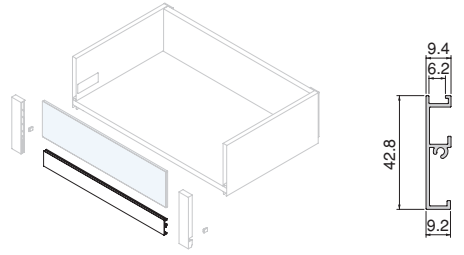

Profil de façade pour tiroir intérieur Vertex avec façades en verre

Perfil frontal para gaveta interior Vertex com frontais de vidro