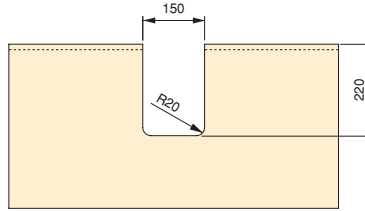

Economiseur de siphon fin rectangulaire pour tiroir de salle de bain
Rectangular fine under-sink for bathroom drawer

Finishing/Finition		Emballage/Packaging	Cod.
Plastique blanc/White plastic	☐	14 UN/UN	3011915
Plastique blanc/White plastic	☐	100 UN/UN	3016615
Plastique gris/Grey plastic	☐	14 UN/UN	3011921
Plastique gris/Grey plastic	☐	100 UN/UN	3016621
Plastique gris anthracite/Anthracite grey plastic	☐	14 UN/UN	3011923
Plastique gris anthracite/Anthracite grey plastic	☐	100 UN/UN	3016623

Plastique/Plastic