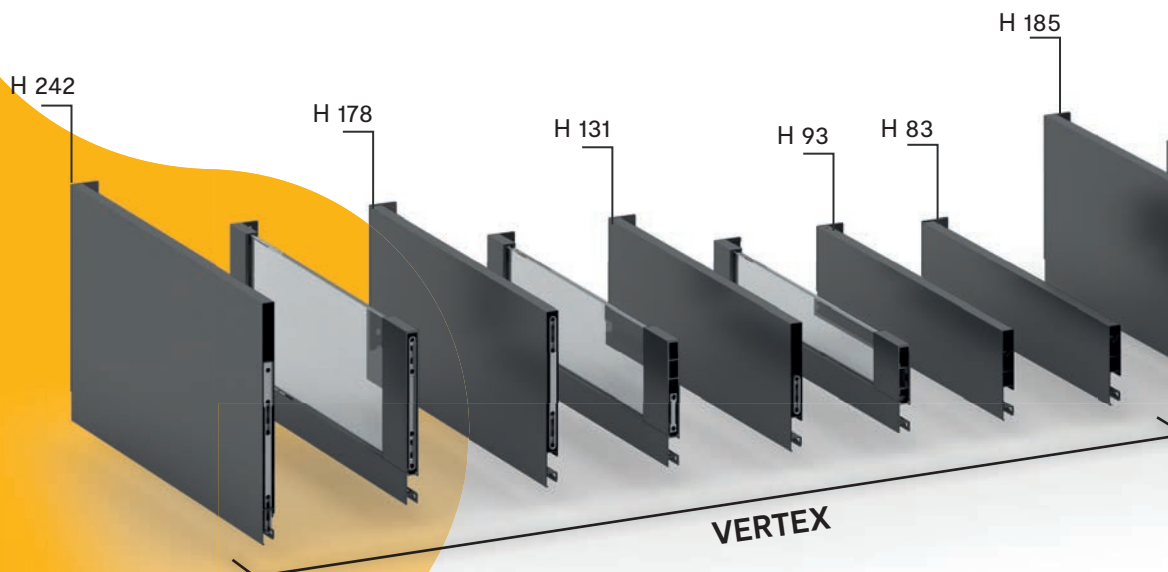

GAMME TIROIRS DRAWER RANGE

Convex: grâce à son design et à ses glissières a sortie totale, c'est le tiroir le plus efficace et le plus simple.

Concept: la solution Emuca parfaite, une grande fiabilité combinée au meilleur rapport qualité-prix.

- Drawer inclination adjustment: $+4/-1,5\text{mm}$.
- Horizontal front adjustment: $\pm 1\text{mm}$.
- Vertical front adjustment: $\pm 2\text{mm}$.

MODULARITÉ MODULARITY

Compatibilité des panneaux. / Panel compatibility.

Compatibilité des plateaux de table. **Mêmes dimensions de fond de tiroir.** Avantage d'interchangeabilité dans l'industrie. 6 mesures de profondeur, 5 en hauteur. 3 finitions. Possibilité d'utiliser deux profondeurs différentes de 16 et 18 mm.

Compatibility in table tops. **Same drawer bottom dimensions.** Interchangeability advantage in the industry. 6 depth measurements, 5 in height. 3 finishes. Possibility of using two different depths of 16 and 18 mm.