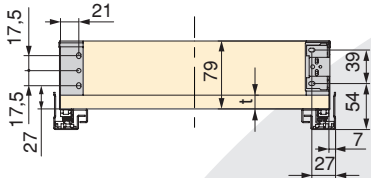

Acier/Steel

Silver (290-490mm)

Partiel avec fermeture douce ou push. / Partial with soft closing or push.

Total avec fermeture douce. / Total with soft closing.

t = 19 max.

H	Ht
88	79 - t
159	149 - t

ACCESSOIRES ACCESSORIES