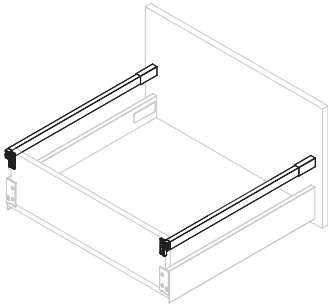

Paire de tringles de rehausse pour tiroir de cuisine et salle de bain
Set of gallery rails for kitchen and bathroom drawers

Profondeur/ Depth	Finishing/Finition		Emballage/Packaging	Cod.
300	Blanc/White	☐	20 JEU/SET	3110112
350	Blanc/White	☐	20 JEU/SET	3110212
400	Blanc/White	☐	20 JEU/SET	3110312
450	Blanc/White	☐	20 JEU/SET	3110412
500	Blanc/White	☐	20 JEU/SET	3110512
300	Gris clair/Light grey	☐	20 JEU/SET	3110125
350	Gris clair/Light grey	☐	20 JEU/SET	3110225
400	Gris clair/Light grey	☐	20 JEU/SET	3110325
450	Gris clair/Light grey	☐	20 JEU/SET	3110425
500	Gris clair/Light grey	☐	20 JEU/SET	3110525
300	Gris anthracite/Anthracite grey	☐	20 JEU/SET	3110135
350	Gris anthracite/Anthracite grey	☐	20 JEU/SET	3110235
400	Gris anthracite/Anthracite grey	☐	20 JEU/SET	3110335
450	Gris anthracite/Anthracite grey	☐	20 JEU/SET	3110435
500	Gris anthracite/Anthracite grey	☐	20 JEU/SET	3110535

Acier/Steel

Support avant de la main courante avec vis de tiroir
Front hooks for drawer railing with screw mounting for drawers

Finishing/Finition		Emballage/Packaging	Cod.
Plastique gris/Grey plastic	☐	200 UN/UN	3110021

Plastique/Plastic