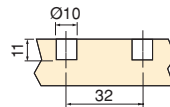

Acier/Steel

Kit de crochets de tiroir Vertex hauteur 178 mm
Vertex drawer hook set height 178 mm

Description/Description	Finishing/Finition	Emballage/Packaging	Cod.
A visser/Screw-on-on	Galvanisé/Zinc-plated	50 JEU/SET	3176005
Sous pression Ø10 x 11/Knock-in Ø10 x 11	Galvanisé/Zinc-plated	50 JEU/SET	3176105