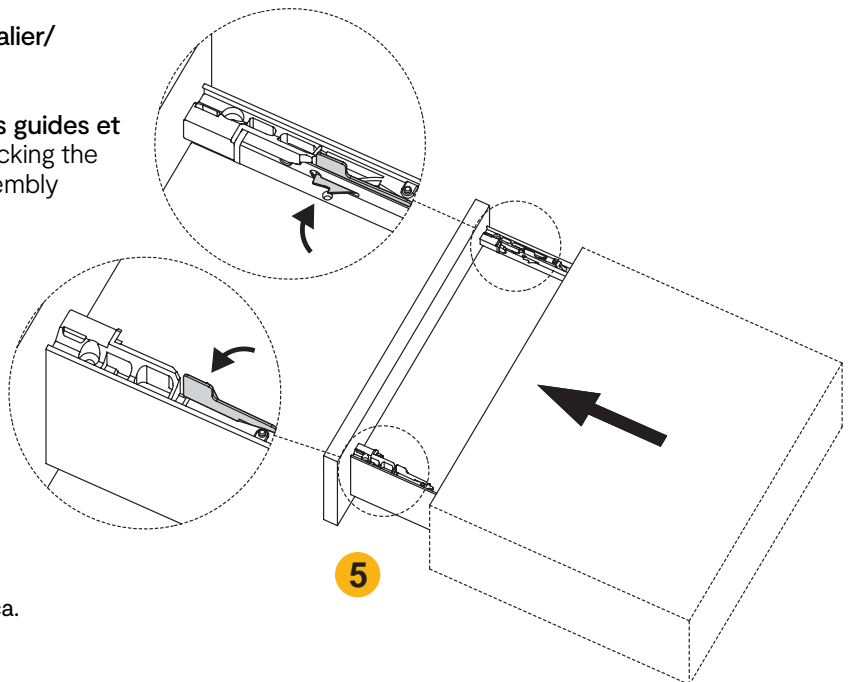

The damped closing makes the drawer close progressively, with minimal opening force, which enhances the user experience.

ASSEMBLAGE ASSEMBLY

**Assemblage rapide et facile. /
Quick and easy assembly.**

Grâce à son système d'assemblage rapide, le tiroir peut être terminé en quelques minutes seulement, **ce qui représente une économie importante en termes de temps d'installation.**

Thanks to its quick assembly system, the drawer can be finished in just a few minutes, **which means significant savings in installation time.**

- 1 Insertion de l'arrière-plan/
Insertion of the background
- 2 Insertion arrière/
Rear insertion
- 3 Positionner le tiroir sur les
coulisses/ Position the drawer
on the slides
- 4 Assemblage frontalier/
Border assembly
- 5 Déverrouillage des guides et
démontage/ Unlocking the
guides and disassembly