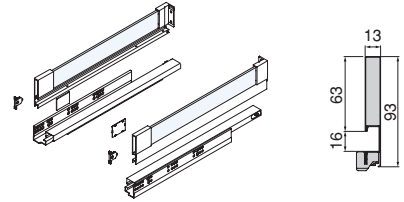

Tiroir extérieur Vertex à **fermeture douce**, 40 kg, hauteur 93 mm, avec **latérale en verre**

Vertex external drawer with **soft close**, 40 kg, height 93 mm, with **glass side panel**