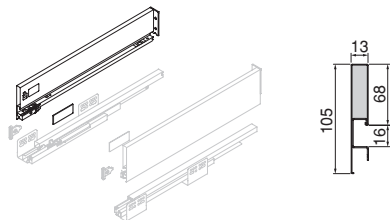

Profondeur/Depth	Finishing/Finition	Emballage/Packaging	Cod.
350	Gris anthracite/Anthracite grey	☒ 20 UN/UN	3106735

Acier/Steel

Côte de tiroir Concept 105 mm de hauteur DROITE
Concept drawer lateral height 105 mm RIGHT