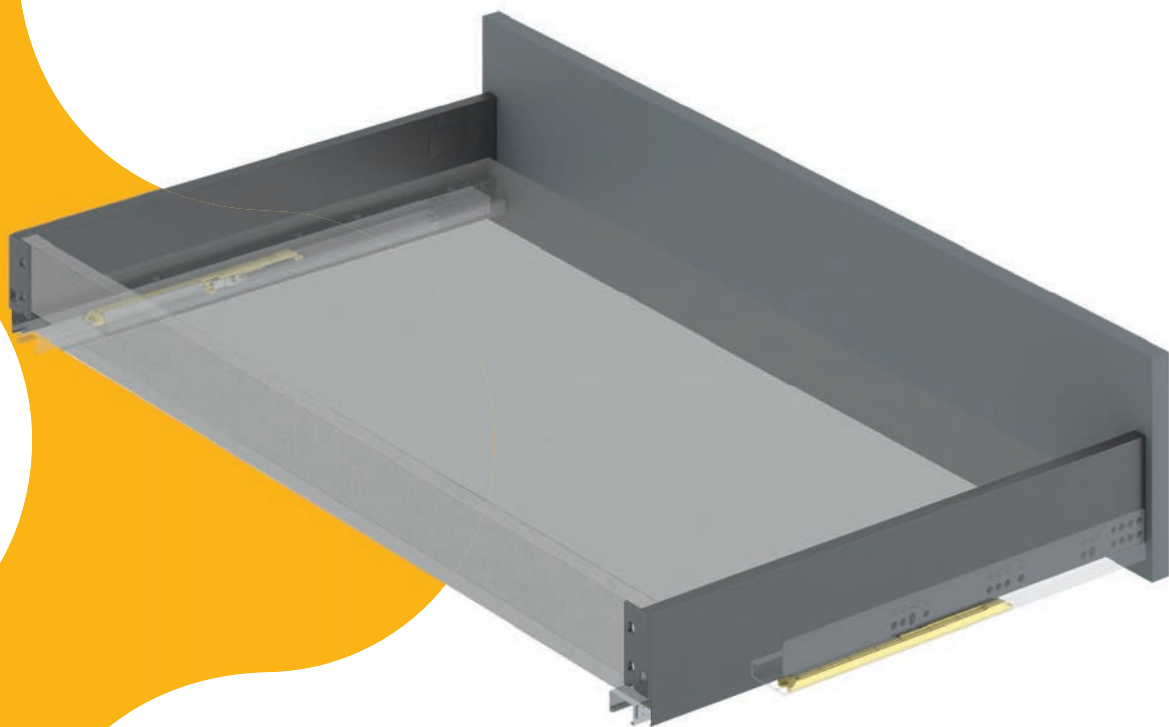

SYSTÈME DE FERMETURE DOUCE SOFT CLOSING SYSTEM