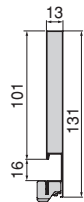

Côte de tiroir Vertex 131 mm de hauteur DROITE

Vertex drawer lateral height 131 mm RIGHT

Profondeur/ Depth	Finishing/Finition	Emballage/Packaging	Cod.
350	Blanc/White	☐	3181712
400	Blanc/White	☐	3184512
450	Blanc/White	☐	3182112
500	Blanc/White	☐	3182312
300	Gris anthracite/Anthracite grey	☒	3181135
350	Gris anthracite/Anthracite grey	☒	3181735
400	Gris anthracite/Anthracite grey	☒	3184535
450	Gris anthracite/Anthracite grey	☒	3182135
500	Gris anthracite/Anthracite grey	☒	3182335

Acier/Steel