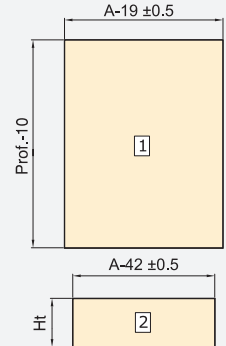

H	Ht
93	63
131	101
178	148