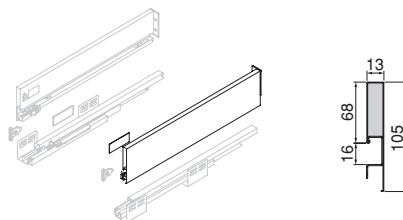

Profondeur/Depth	Finishing/Finition	Emballage/Packaging	Cod.
350	Gris anthracite/Anthracite grey	☒ 20 UN/UN	3106035

Acier/Steel