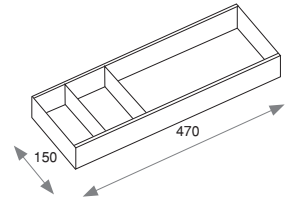

Finishing/Finition	Emballage/Packaging	Cod.
Gris anthracite/Anthracite grey	1 UN/UN	3069135

Acier et bois/Steel and wood

Orderbox 150x470 organisateur incliné pour tiroirs
Orderbox 150x470 slanted organiser for drawers