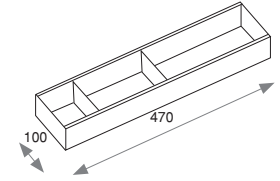

Orderbox Organisateur 100x470 pour tiroirs
Orderbox organizer 100x470 for drawers

Finishing/Finition	Emballage/Packaging	Cod.
Gris anthracite/Anthracite grey	1 UN/UN	3069035

Acier et bois/Steel and wood

Organisateur Orderbox 150x470 pour tiroirs
Orderbox 150x470 organiser for drawers