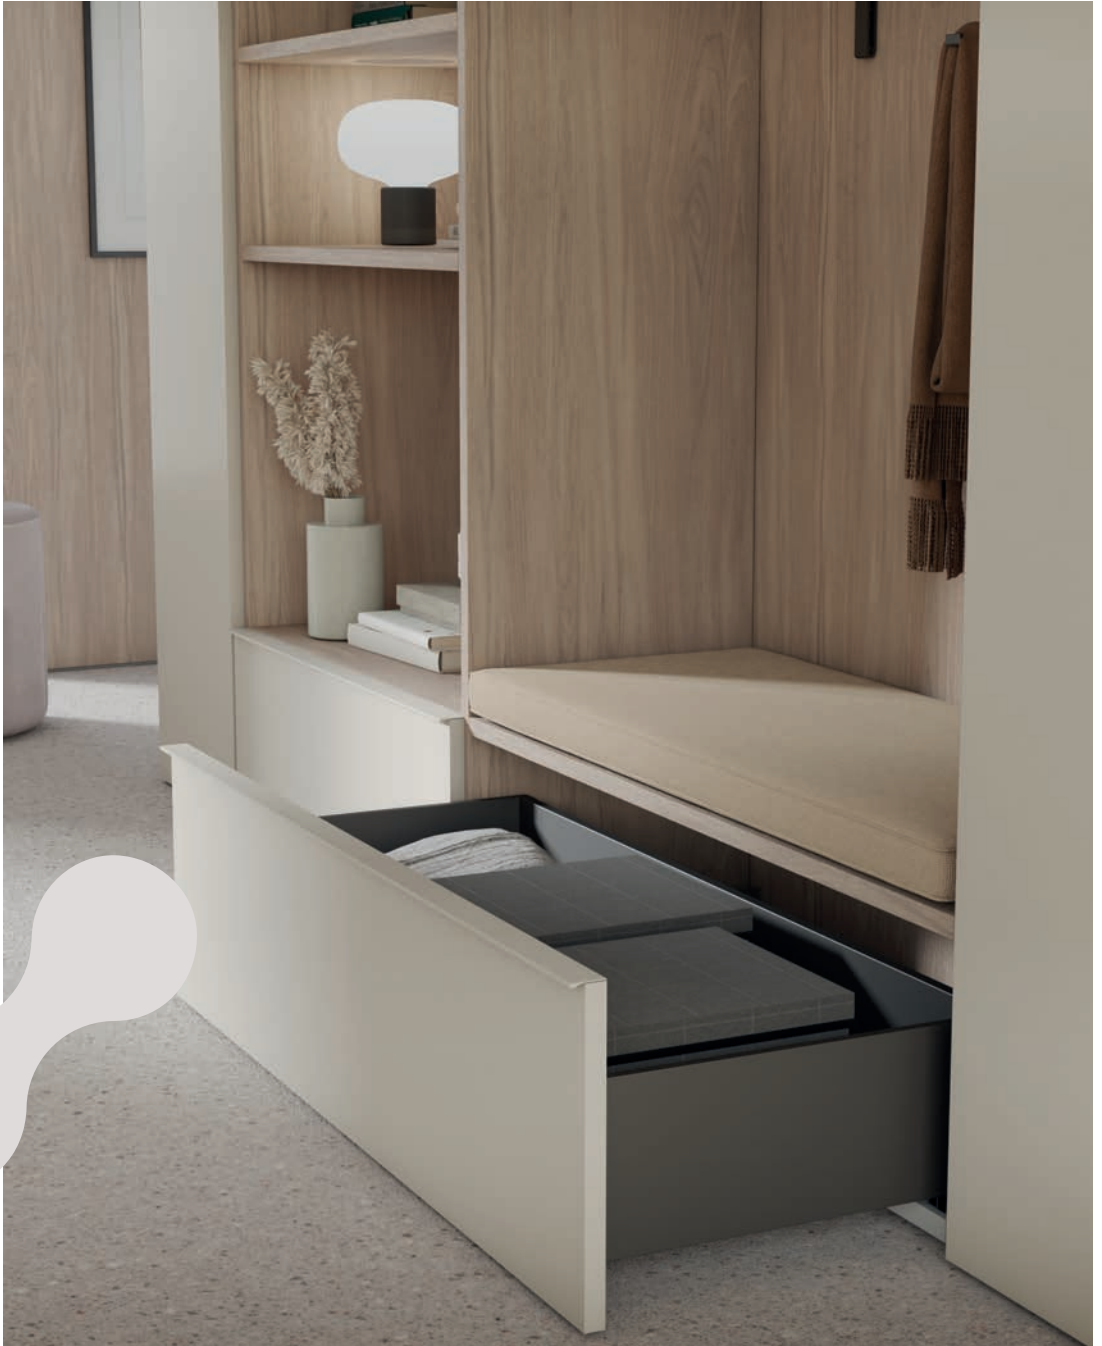

**Tiroir Concept/
Concept drawer**

Les accessoires pour le tiroir Concept permettent différents types d'applications pour augmenter la fonctionnalité ou l'esthétique. /

The accessories for the Concept drawer allow different types of applications to increase functionality or aesthetics.

Plus d'espace disponible et fermeture en douceur. / More space available and soft closing.

Kit tiroir extérieur Concept avec fermeture douceur, 30 kg, hauteur 105 mm
 Concept external drawer kit with soft close, 30 kg, height 105 mm