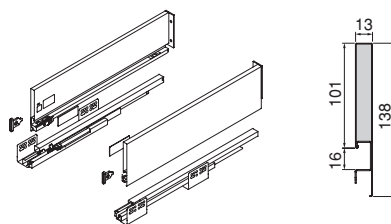

Profondeur/Depth	Finishing/Finition		Emballage/Packaging	Cod.
300	Blanc/White	☐	1 KIT/KIT	3100112
350	Blanc/White	☐	1 KIT/KIT	3100212
400	Blanc/White	☐	1 KIT/KIT	3100312
450	Blanc/White	☐	1 KIT/KIT	3100412
500	Blanc/White	☐	1 KIT/KIT	3100512
270	Gris anthracite/Anthracite grey	☒	1 KIT/KIT	3100035
300	Gris anthracite/Anthracite grey	☒	1 KIT/KIT	3100135
350	Gris anthracite/Anthracite grey	☒	1 KIT/KIT	3100235
400	Gris anthracite/Anthracite grey	☒	1 KIT/KIT	3100335
450	Gris anthracite/Anthracite grey	☒	1 KIT/KIT	3100435
500	Gris anthracite/Anthracite grey	☒	1 KIT/KIT	3100535

Acier/Steel

Kit tiroir extérieur Concept avec fermeture douceur, 30 kg, hauteur 138 mm
Concept external drawer kit with soft close, 30 kg, height 138 mm