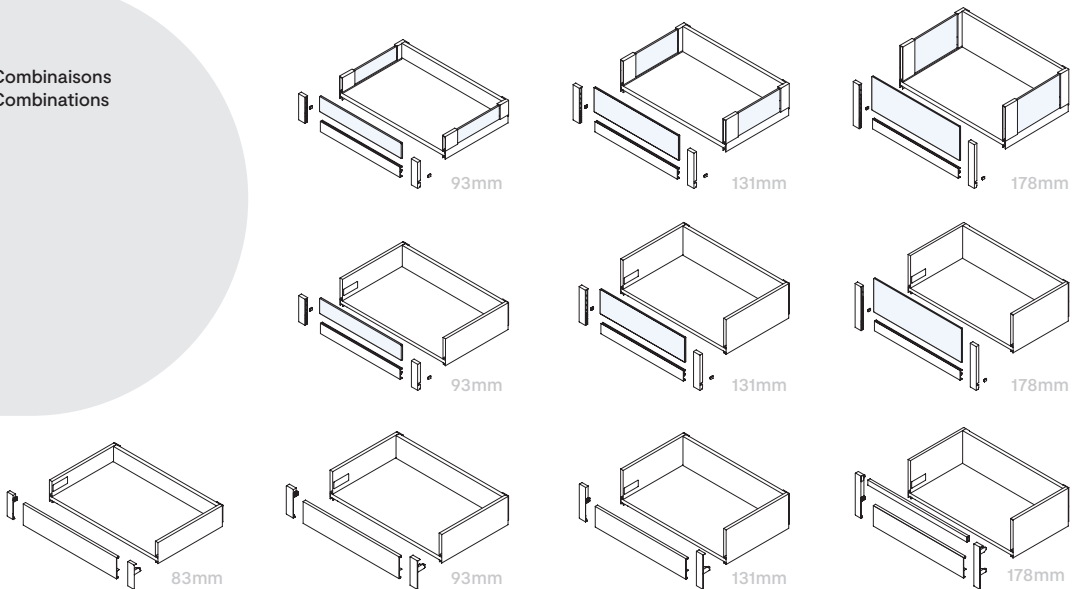

Kit de crochets pour tiroir intérieur Vertex avec façade en verre hauteur 178 mm
 Vertex internal drawer hook set with glass front height 178 mm

Finishing/Finition	Emballage/Packaging	Cod.
Plastique gris anthracite/Anthracite grey plastic	4 KIT/KIT	3186223
Plastique/Plastic		

Profil de façade pour tiroir intérieur Vertex avec façades en verre

Perfil frontal para gaveta interior Vertex com frontais de vidro

Longueur/ Length	Finishing/Finition	Emballage/Packaging	Cod.
1,11 m	Gris anthracite/Anthracite grey	10 UN/UN	3186335
Plastique/Plastic			

H	Hv
93	63
131	101
178	148

La façade en verre n'est pas incluse.
Glass front not included.

$Lv = A - 48$

$Lp = A - 58$

Combinaisons
Combinations

CONCEPT

**Tiroir Concept/
Concept drawer**

Douceur et solidité dans un tiroir. / Softness and strength in a drawer.

Wide range of depths and better use of the interior space.

Different depths: from 300 mm to 500 mm. Different heights: 105 mm, 138 mm and 185 mm. Using the **CONCEPT** slide to create the most suitable drawer unit.