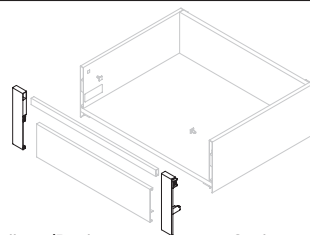

Hauteur/Height	Finishing/Finition		Emballage/Packaging	Cod.
185	Plastique blanc/White plastic	☐	4 JEU/SET	3113215
185	Plastique gris anthracite/Anthracite grey plastic	☒	4 JEU/SET	3113223

Plastique/Plastic

Profil frontale pour tiroir intérieure Concept

Front profile for Concept internal drawer