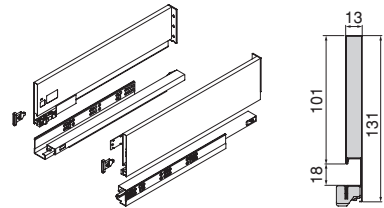

Profondeur/ Depth	Finishing/Finition	Emballage/Packaging	Cod.
450	Gris anthracite/Anthracite grey	1 KIT/KIT	3202535

Acier/Steel

Kit tiroir extérieur Vertex avec **fermeture douceur, 40 kg**, hauteur 131 mm **pour panneaux de 18 mm**
Vertex external drawer kit with **soft close, 40 kg**, height 131 mm **for 18 mm boards**