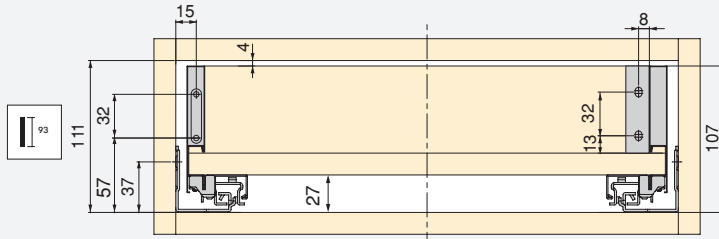

H	Prof
93	
131	450
178	

H	Ht
93	63
131	101
178	148