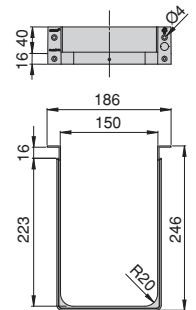

Plastique/Plastic

Economiseur de siphon fin H56 rectangulaire pour tiroir de salle de bain
Rectangular fine H56 under-sink for bathroom drawer

Finishing/Finition		Emballage/Packaging	Cod.
Plastique blanc/White plastic	<input type="checkbox"/>	100 UN/UN	3016715
Plastique gris/Grey plastic	<input type="checkbox"/>	100 UN/UN	3016721
Plastique gris anthracite/Anthracite grey plastic	<input type="checkbox"/>	100 UN/UN	3016723