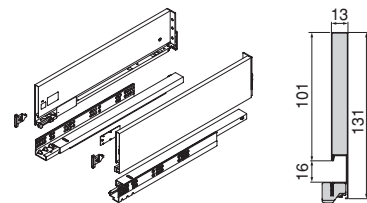

Profondeur/ Depth	Finishing/Finition	Emballage/Packaging	Cod.
350	Gris anthracite/Anthracite grey	1 KIT/KIT	3185335
450	Gris anthracite/Anthracite grey	1 KIT/KIT	3185435
500	Gris anthracite/Anthracite grey	1 KIT/KIT	3185535

Acier/Steel