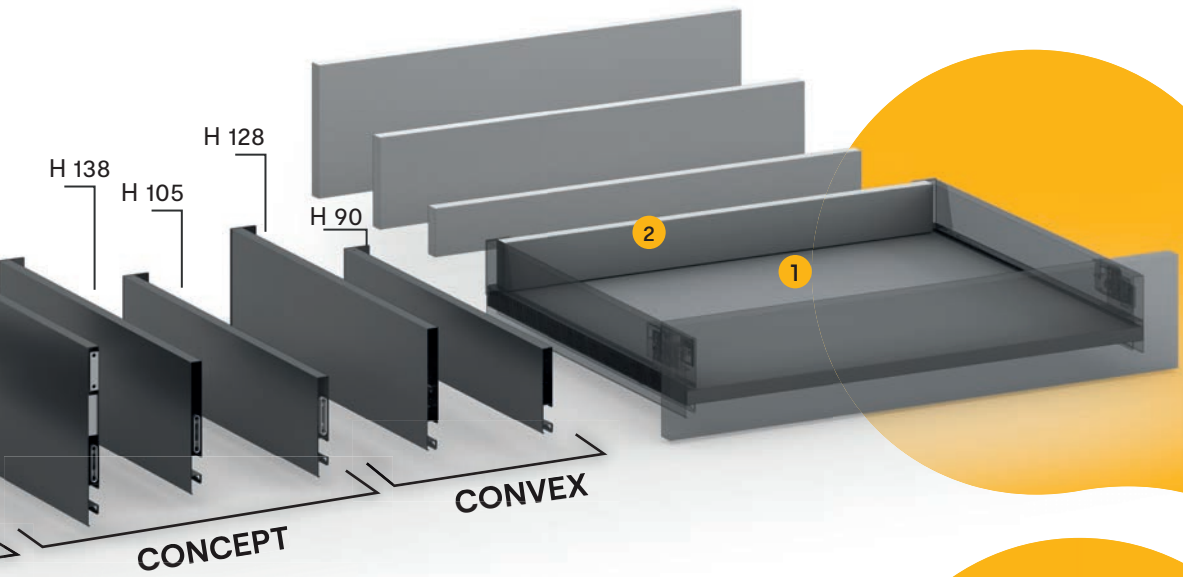

H = hauteur de la nervure du tiroir. / H = height of the drawer lateral.