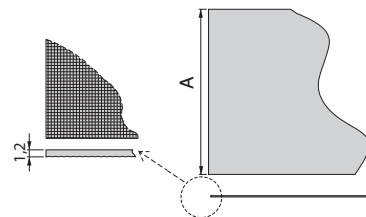

Rouleau/ Roll	A	Modèle/Model	Finishing/Finition		Emballage/ Packaging	Cod.
20 m	480	Effet textile/Textile effect	Plastique blanc/White plastic		1 UN/UN	8911315
20 m	480	Effet textile/Textile effect	Plastique gris/Grey plastic		1 UN/UN	8911321
1,5 m	480	Points/Points	Plastique gris/Grey plastic		25 UN/UN	8020121
20 m	480	Points/Points	Plastique gris/Grey plastic		1 UN/UN	8911221
20 m	480	Effet textile/Textile effect	Gris anthracite/Anthracite grey		1 UN/UN	8911323
20 m	474	Effet textile/Textile effect	Gris anthracite/Anthracite grey		1 UN/UN	8911423

Plastique/Plastic