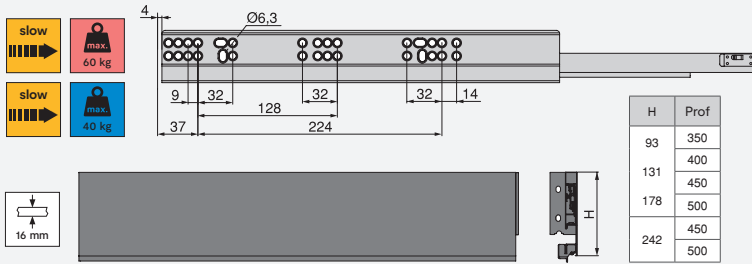

Plastique/Plastic

H	Ht
93	63
131	101
178	148
242	212

Kit tiroir extérieur Vertex avec **fermeture douceur, 40 kg**, hauteur 93 mm **pour panneaux de 18 mm**
 Vertex external drawer kit with **soft close, 40 kg**, height 93 mm **for 18 mm boards**