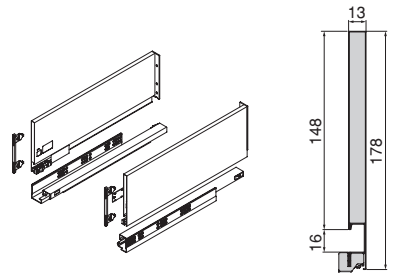

Profondeur/ Depth	Finishing/Finition	Emballage/Packaging	Cod.
500	Blanc/White ☐	1 KIT/KIT	3179212
500	Gris anthracite/Anthracite grey ☒	1 KIT/KIT	3179235

Acier/Steel