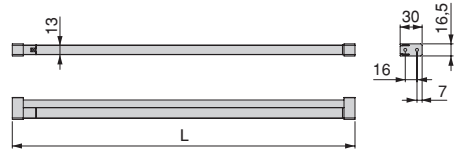

Taika LED luminaire de tiroir (12V DC)

Taika LED light for drawers (12 V DC)