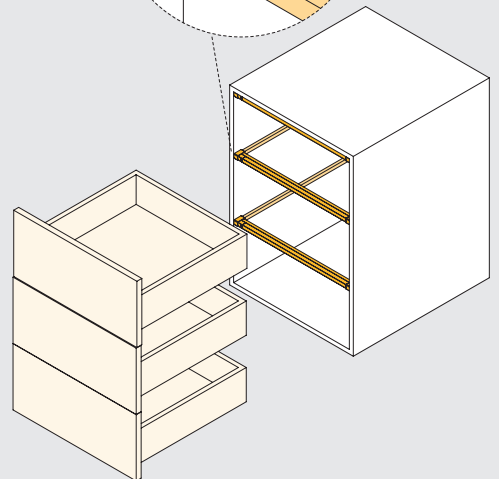

Taika LED luminaire de tiroir (12V DC)

Taika LED light for drawers (12 V DC)

M	L	Lumen	Puissance/ Power	Température de couleur/ Colour temperature	Finishing/Finition	Emballage/ Packaging	Cod.
500	462-468	225 lm	4,1 W	Blanc naturel 4.000 K/ Natural white 4.000 K	Anodisé mat/ Matt anodised	1 UN/UN	5216062
600	562-568	282 lm	5,2 W	Blanc naturel 4.000 K/ Natural white 4.000 K	Anodisé mat/ Matt anodised	1 UN/UN	5216162
800	762-768	360 lm	6,6 W	Blanc naturel 4.000 K/ Natural white 4.000 K	Anodisé mat/ Matt anodised	1 UN/UN	5216262
900	862-868	415 lm	7,5 W	Blanc naturel 4.000 K/ Natural white 4.000 K	Anodisé mat/ Matt anodised	1 UN/UN	5216362

Aluminium et plastique/Aluminium and plastic

	500	600	800	900
0,25 m	476 lx	597 lx	762 lx	878 lx
0,50 m	173 lx	217 lx	277 lx	319 lx
0,75 m	82 lx	103 lx	132 lx	152 lx
1,00 m	52 lx	65 lx	83 lx	96 lx
1,25 m	35 lx	43 lx	55 lx	64 lx