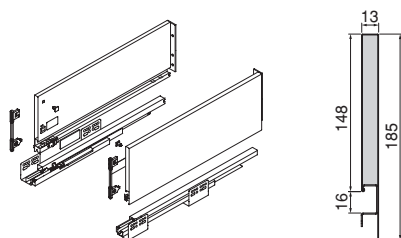

Kit tiroir extérieur Concept avec fermeture douceur, 30 kg, hauteur 185 mm
Concept external drawer kit with soft close, 30 kg, height 185 mm

Profondeur/Depth	Finishing/Finition	Emballage/Packaging	Cod.
350	Blanc/White	☐ 1 KIT/KIT	3101412
400	Blanc/White	☐ 1 KIT/KIT	3101512
450	Blanc/White	☐ 1 KIT/KIT	3101612
500	Blanc/White	☐ 1 KIT/KIT	3101712
350	Gris anthracite/Anthracite grey	☒ 1 KIT/KIT	3101435
400	Gris anthracite/Anthracite grey	☒ 1 KIT/KIT	3101535
450	Gris anthracite/Anthracite grey	☒ 1 KIT/KIT	3101635
500	Gris anthracite/Anthracite grey	☒ 1 KIT/KIT	3101735

Acier/Steel

Côte de tiroir Concept 105 mm de hauteur GAUCHE
Concept drawer lateral height 105 mm LEFT