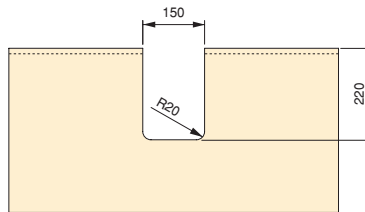

Economiseur de siphon fin H56 rectangulaire pour tiroir de salle de bain
Rectangular fine H56 under-sink for bathroom drawer

Finishing/Finition		Emballage/Packaging	Cod.
Plastique blanc/White plastic	☐	100 UN/UN	3016715
Plastique gris/Grey plastic	☐	100 UN/UN	3016721
Plastique gris anthracite/Anthracite grey plastic	☐	100 UN/UN	3016723

Plastique/Plastic