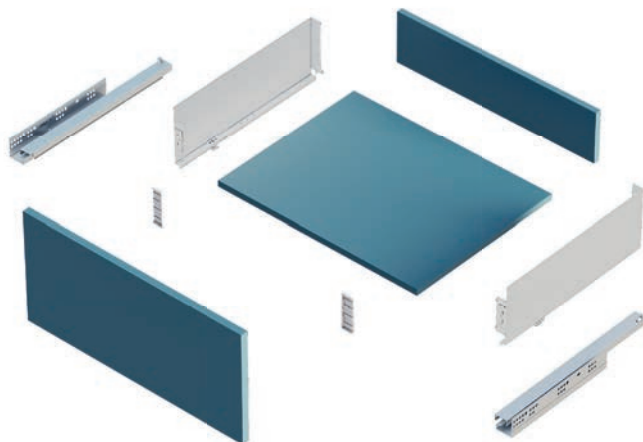

Compatible avec les glissières Silver à extension partielle et totale, avec une charge maximale admissible de 25 kg ou 30 kg selon la glissière choisie.

Compatible with partial and full extension Silver slides, with a maximum permissible load of 25 kg or 30 kg depending on the slide selected.