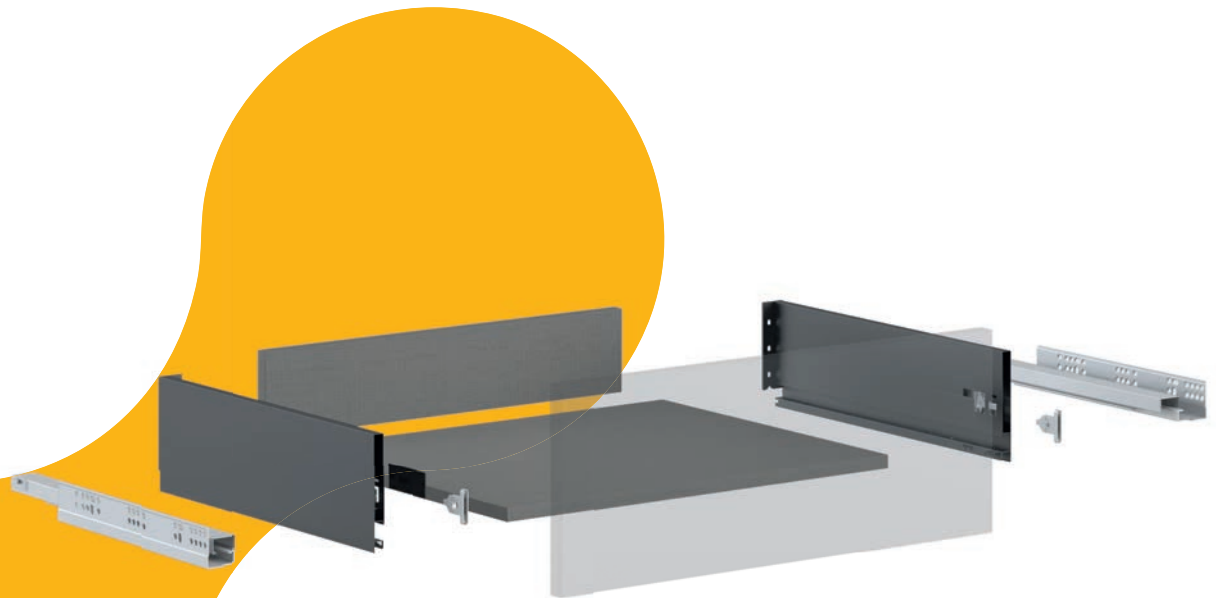

**KIT DE TIROIRS INDIVIDUELS/
INDIVIDUAL DRAWER KIT**