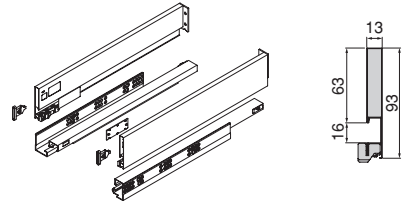

Tiroir extérieur Vertex à fermeture douceur, 60 kg, hauteur 93 mm

Vertex outer drawer with soft closing, 60 kg, height 93 mm

Profondeur/ Depth	Finishing/Finition	Emballage/Packaging	Cod.
500	Blanc/White ☐	1 KIT/KIT	3179012
500	Gris anthracite/Anthracite grey ☒	1 KIT/KIT	3179035

Acier/Steel

Tiroir extérieur Vertex à fermeture douceur, 60 kg, hauteur 131 mm

Vertex outer drawer with soft closing, 60 kg, height 131 mm