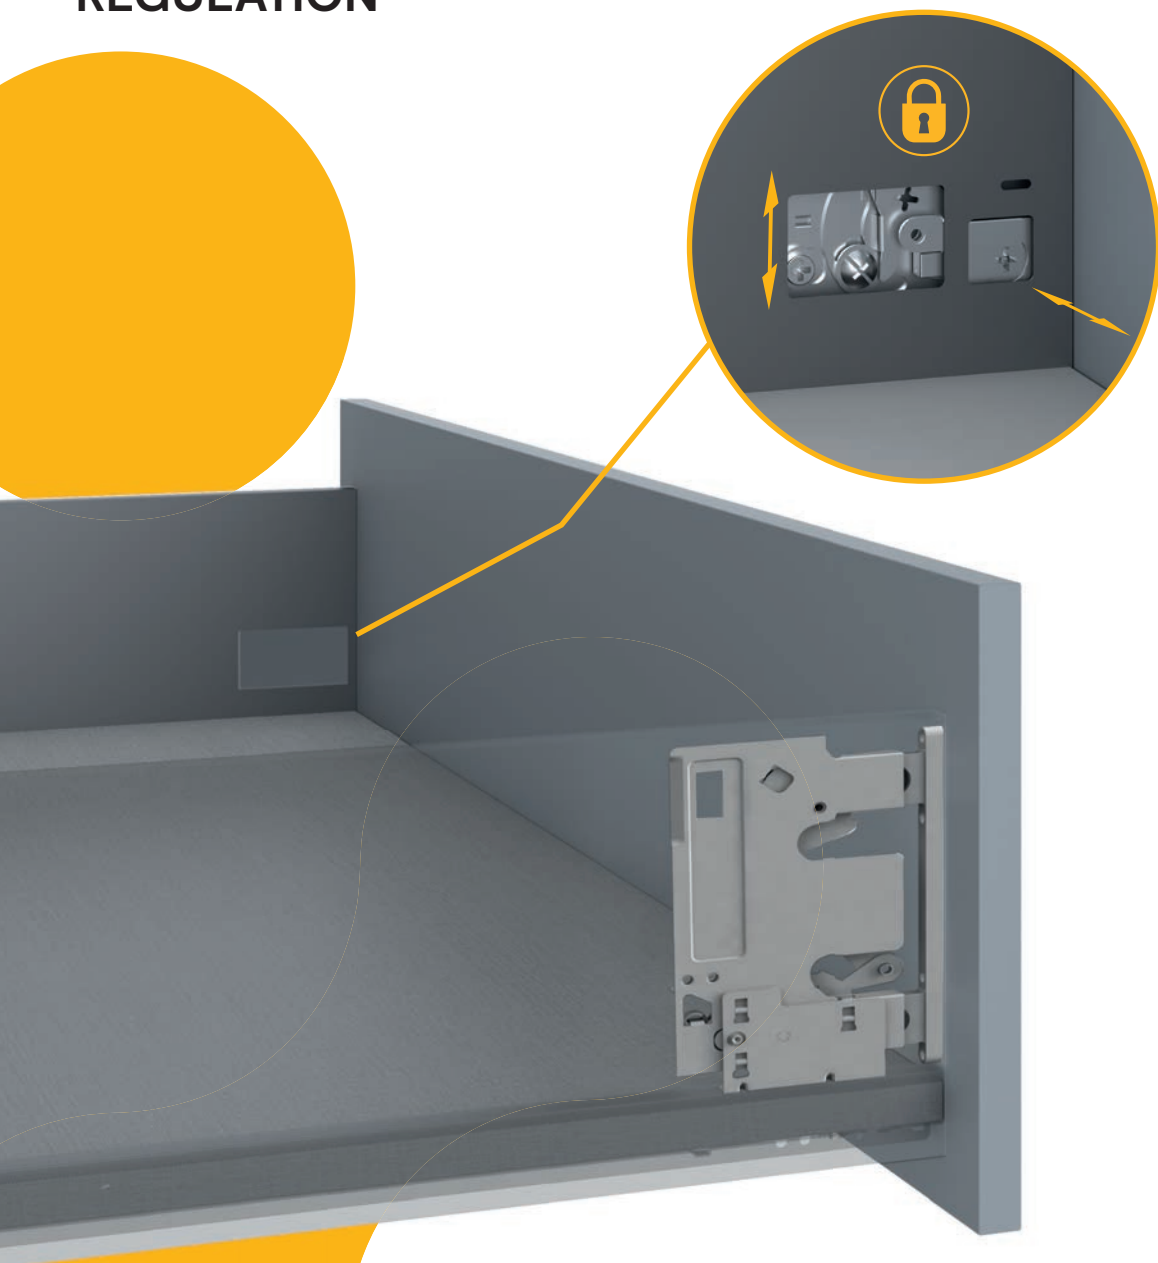

The damped closing makes the drawer close progressively, with minimal opening force, which enhances the user experience.

ASSEMBLAGE ASSEMBLY

**Assemblage rapide et facile. /
Quick and easy assembly.**

Grâce à son système d'assemblage rapide, le tiroir peut être terminé en quelques minutes seulement, **ce qui représente une économie importante en termes de temps d'installation.**

Thanks to its quick assembly system, the drawer can be finished in just a few minutes, **which means significant savings in installation time.**

- 1 Insertion de l'arrière-plan/
Insertion of the background
- 2 Insertion arrière/
Rear insertion
- 3 Positionner le tiroir sur les
coulisses/ Position the drawer
on the slides
- 4 Assemblage frontalier/
Border assembly
- 5 Déverrouillage des guides et
démontage/ Unlocking the
guides and disassembly

Découvrez la vidéo de montage de la boîte Emuca.
/ Discover the Emuca box assembly video.

RÈGLEMENT REGULATION

Découvrez la vidéo sur la réglementation de la boîte Emuca. /
Discover the Emuca box regulation video.

Ajustement 3D et facilité d'assemblage exceptionnels. / Outstanding 3D adjustability and ease of assembly.

Réglage en 3D pour une côte parfaitement nette et pour faciliter le réglage dans les endroits difficiles d'accès: