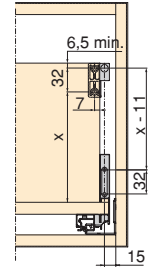

Paire de tringles de rehausse pour tiroir de cuisine et salle de bain
Set of gallery rails for kitchen and bathroom drawers

Profondeur/ Depth	Finishing/Finition		Emballage/Packaging	Cod.
300	Blanc/White	☐	20 JEU/SET	3110112
350	Blanc/White	☐	20 JEU/SET	3110212
400	Blanc/White	☐	20 JEU/SET	3110312
450	Blanc/White	☐	20 JEU/SET	3110412
500	Blanc/White	☐	20 JEU/SET	3110512
300	Gris clair/Light grey	☐	20 JEU/SET	3110125
350	Gris clair/Light grey	☐	20 JEU/SET	3110225
400	Gris clair/Light grey	☐	20 JEU/SET	3110325
450	Gris clair/Light grey	☐	20 JEU/SET	3110425
500	Gris clair/Light grey	☐	20 JEU/SET	3110525
300	Gris anthracite/Anthracite grey	☐	20 JEU/SET	3110135
350	Gris anthracite/Anthracite grey	☐	20 JEU/SET	3110235
400	Gris anthracite/Anthracite grey	☐	20 JEU/SET	3110335
450	Gris anthracite/Anthracite grey	☐	20 JEU/SET	3110435
500	Gris anthracite/Anthracite grey	☐	20 JEU/SET	3110535

Acier/Steel

Support avant de la main courante avec vis de tiroir
Front hooks for drawer railing with screw mounting for drawers

Finishing/Finition		Emballage/Packaging	Cod.
Plastique gris/Grey plastic	☐	200 UN/UN	3110021

Plastique/Plastic