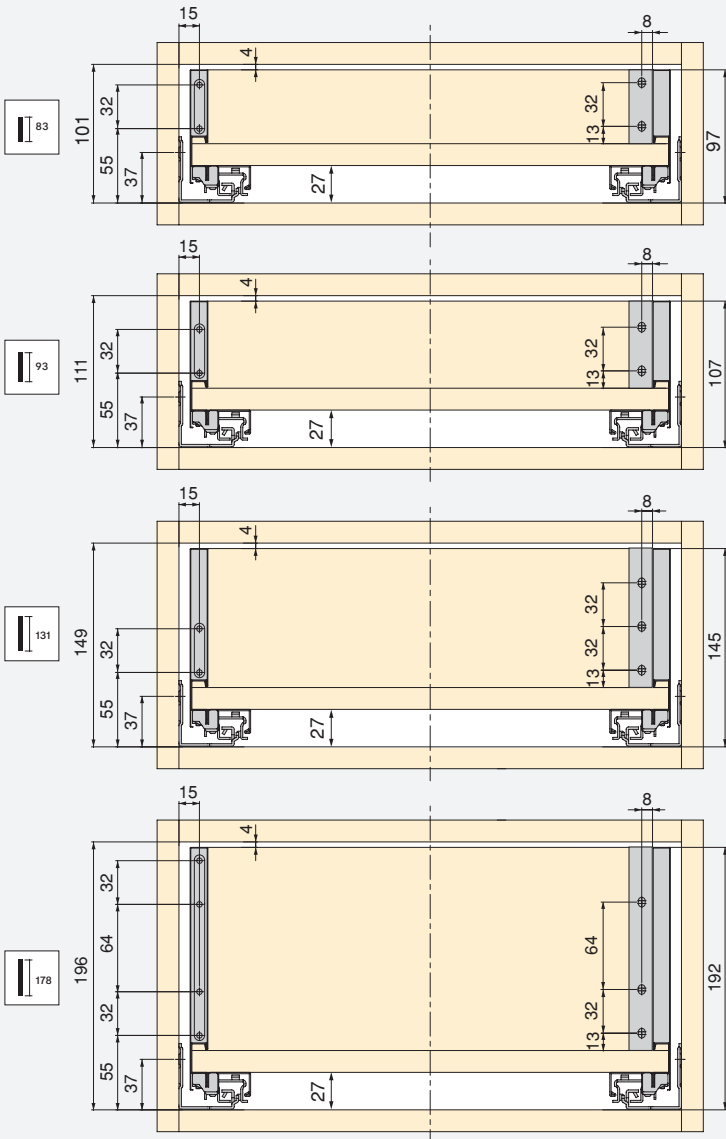

Plastique/Plastic

H	Ht
93	63
131	101
178	148
242	212

Kit tiroir extérieur Vertex avec **fermeture douceur, 40 kg**, hauteur 93 mm **pour panneaux de 18 mm**
 Vertex external drawer kit with **soft close, 40 kg**, height 93 mm **for 18 mm boards**