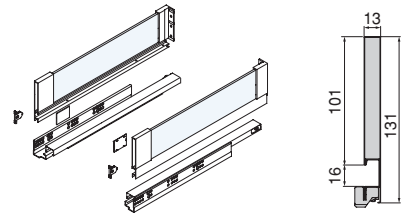

Divers/Various

Tiroir extérieur Vertex à **fermeture douce**, 40 kg, hauteur 93 mm, avec **latérale en verre**

Vertex external drawer with **soft close**, 40 kg, height 93 mm, with **glass side panel**

Profondeur/ Depth	Finishing/Finition		Emballage/Packaging	Cod.
450	Gris anthracite/Anthracite grey	■	1 KIT/KIT	3130035
500	Gris anthracite/Anthracite grey	■	1 KIT/KIT	3130135

Acier, aluminium, verre/Steel, aluminium, glass

Tiroir extérieur Vertex à **fermeture douce**, 40 kg, hauteur 131 mm, avec **latérale en verre**

Vertex external drawer with **soft close**, 40 kg, height 131 mm, with **glass side panel**