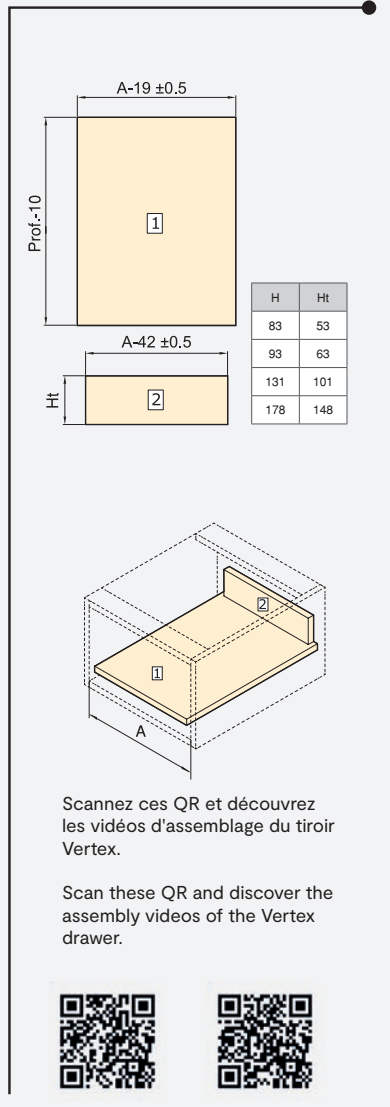

Plastique/Plastic

H	Ht
93	63
131	101
178	148
242	212

Kit tiroir extérieur Vertex avec **fermeture douceur, 40 kg**, hauteur 93 mm **pour panneaux de 18 mm**
 Vertex external drawer kit with **soft close, 40 kg**, height 93 mm **for 18 mm boards**