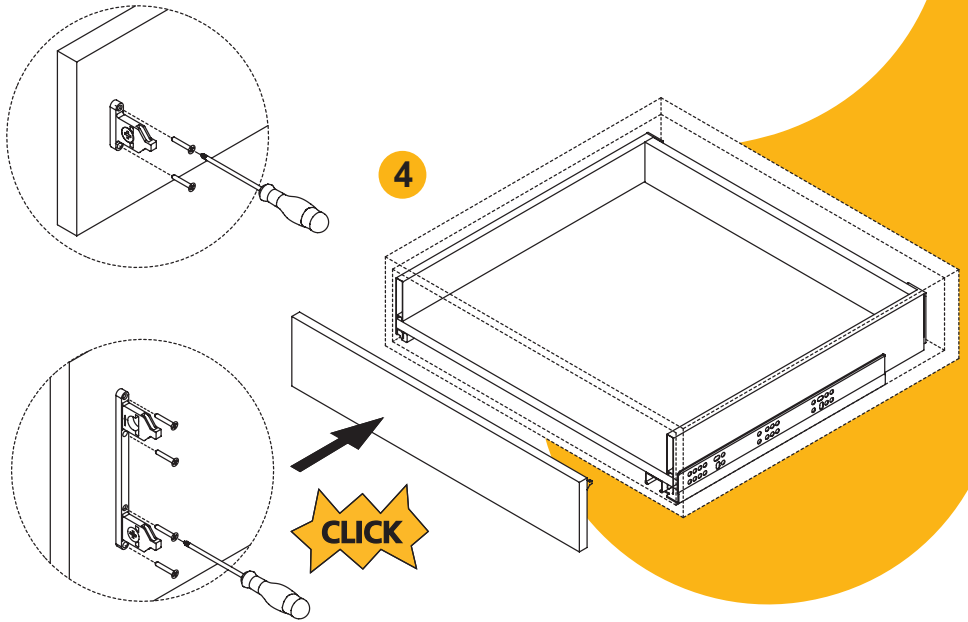

1. 1 Insertion de l'arrière-plan/
   Insertion of the background
2. 2 Insertion arrière/
   Rear insertion
3. 3 Positionner le tiroir sur les
   coulisses/ Position the drawer
   on the slides
4. 4 Assemblage frontalier/
   Border assembly
5. 5 Déverrouillage des guides et
   démontage/ Unlocking the
   guides and disassembly

Découvrez la vidéo de montage de la boîte Emuca.
/ Discover the Emuca box assembly video.