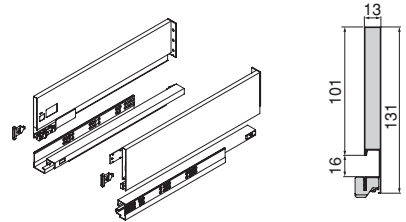

Profondeur/ Depth	Finishing/Finition	Emballage/Packaging	Cod.
500	Blanc/White ☐	1 KIT/KIT	3179112
500	Gris anthracite/Anthracite grey ☒	1 KIT/KIT	3179135

Acier/Steel

Tiroir extérieur Vertex à fermeture douceur, 60 kg, hauteur 178 mm

Vertex outer drawer with soft closing, 60 kg, height 178 mm