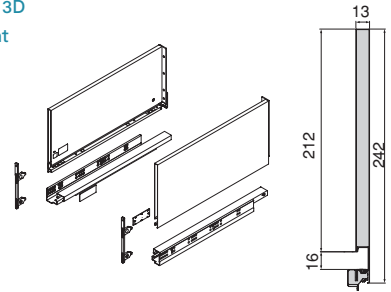

Acier/Steel

Tiroir extérieur Vertex à fermeture douce, 40 kg, hauteur 178 mm et réglage 3D

Vertex outer drawer with soft closing, 40 kg, height 178 mm and 3D adjustment

Profondeur/Depth	Finishing/Finition	Emballage/Packaging	Cod.
350	Gris anthracite/Anthracite grey	■ 1 KIT/KIT	3185635
450	Gris anthracite/Anthracite grey	■ 1 KIT/KIT	3185735
500	Gris anthracite/Anthracite grey	■ 1 KIT/KIT	3185835

Acier/Steel

Tiroir extérieur Vertex à fermeture douce, 60 kg, hauteur 242 mm et réglage 3D

Vertex outer drawer with soft closing, 60 kg, height 242 mm and 3D adjustment

Profondeur/Depth	Finishing/Finition	Emballage/Packaging	Cod.
450	Blanc/White	□ 1 KIT/KIT	3179312
500	Blanc/White	□ 1 KIT/KIT	3179412
450	Gris clair/Light grey	■ 1 KIT/KIT	3179325
500	Gris clair/Light grey	■ 1 KIT/KIT	3179425
450	Gris anthracite/Anthracite grey	■ 1 KIT/KIT	3179335
500	Gris anthracite/Anthracite grey	■ 1 KIT/KIT	3179435