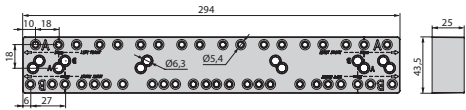

Entretoise latérale de tiroir
Drawer side spacer

Convient pour Vertex, Concept, Convex et Simplex. Comprend 16 vis Euro Ø62x13. / Suitable for Vertex, Concept, Convex and Simplex. Includes 16 Euro screws Ø62x13.