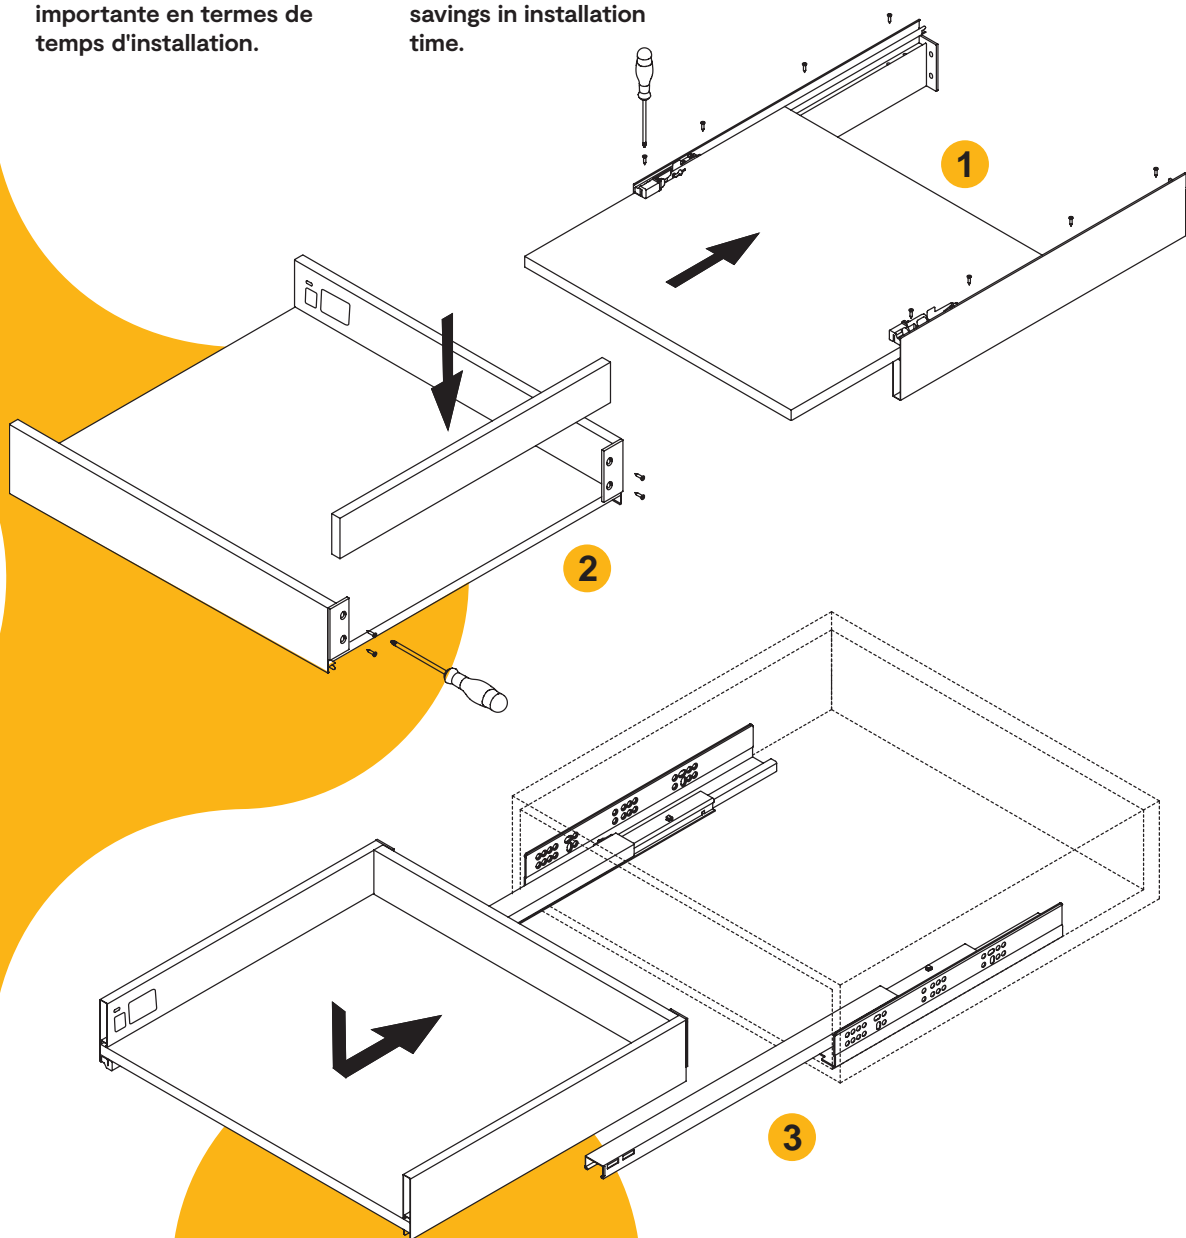

The damped closing makes the drawer close progressively, with minimal opening force, which enhances the user experience.

ASSEMBLAGE ASSEMBLY

**Assemblage rapide et facile. /
Quick and easy assembly.**

Grâce à son système d'assemblage rapide, le tiroir peut être terminé en quelques minutes seulement, **ce qui représente une économie importante en termes de temps d'installation.**

Thanks to its quick assembly system, the drawer can be finished in just a few minutes, **which means significant savings in installation time.**

- 1 Insertion de l'arrière-plan/
Insertion of the background
- 2 Insertion arrière/
Rear insertion
- 3 Positionner le tiroir sur les
coulisses/ Position the drawer
on the slides
- 4 Assemblage frontalier/
Border assembly
- 5 Déverrouillage des guides et
démontage/ Unlocking the
guides and disassembly