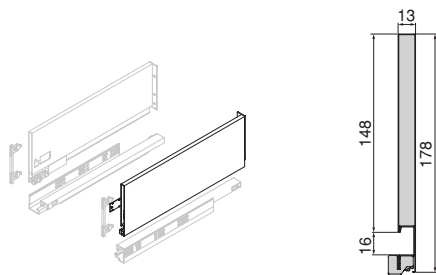

Côte de tiroir Vertex 178 mm de hauteur DROITE

Vertex drawer lateral height 178 mm RIGHT

Profondeur/ Depth	Finishing/Finition		Emballage/Packaging	Cod.
350	Blanc/White	☐	10 UN/UN	3183112
400	Blanc/White	☐	10 UN/UN	3184712
450	Blanc/White	☐	10 UN/UN	3183512
500	Blanc/White	☐	10 UN/UN	3183712
350	Gris anthracite/Anthracite grey	☒	10 UN/UN	3183135
400	Gris anthracite/Anthracite grey	☒	10 UN/UN	3184735
450	Gris anthracite/Anthracite grey	☒	10 UN/UN	3183535
500	Gris anthracite/Anthracite grey	☒	10 UN/UN	3183735

Acier/Steel