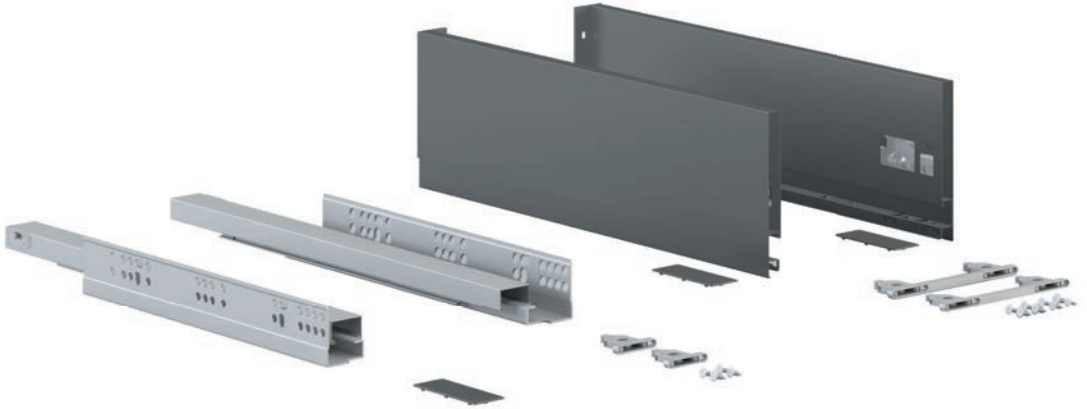

**KIT COMPLET AVEC DOS ET ARRIÈRE/
COMPLETE KIT WITH BACK AND REAR**

EMBALLAGE INDUSTRIEL/ INDUSTRIAL PACKAGING

La plus large gamme de formats en caisses. / The widest range of formats in crates.

Chez Emuca, nous avons développé un concept d'emballage capable de combiner différentes solutions de tiroirs (coulisses) en fonction de vos besoins. Cela permet d'obtenir la plus grande compatibilité de tiroirs sur le marché et d'optimiser le stock. Nous proposons ainsi l'une des gammes les plus complètes de tiroirs. Cela permet d'économiser de l'espace et du stock dans votre approvisionnement.

At Emuca we have developed a packaging design that is capable of combining different drawer solutions (slides) according to your needs. Achieving the greatest compatibility of drawers on the market and optimising stock. In this way we offer one of the most complete ranges of drawer solutions. This saves space and stock in your supply.