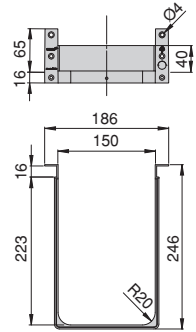

Economiseur de siphon fin rectangulaire pour tiroir de salle de bain
Rectangular fine under-sink for bathroom drawer

Finishing/Finition		Emballage/Packaging	Cod.
Plastique blanc/White plastic	☐	14 UN/UN	3011915
Plastique blanc/White plastic	☐	100 UN/UN	3016615
Plastique gris/Grey plastic	☐	14 UN/UN	3011921
Plastique gris/Grey plastic	☐	100 UN/UN	3016621
Plastique gris anthracite/Anthracite grey plastic	☐	14 UN/UN	3011923
Plastique gris anthracite/Anthracite grey plastic	☐	100 UN/UN	3016623

Plastique/Plastic