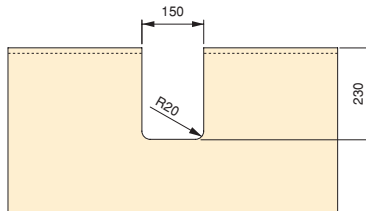

Finishing/Finition		Emballage/Packaging	Cod.
Plastique blanc/White plastic	☐	10 UN/UN	8098015
Plastique gris anthracite/Anthracite grey plastic	☐	10 UN/UN	8098023

Plastique/Plastic