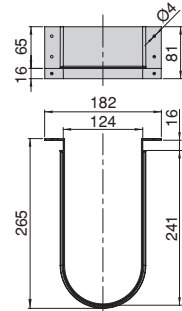

Economiseur de siphon plastique incurvé pour tiroir de salle de bain

Curved plastic under-sink for bathroom drawer

Finishing/Finition		Emballage/Packaging	Cod.
Plastique blanc/White plastic	☐	10 UN/UN	3044315
Plastique blanc/White plastic	☐	100 UN/UN	3044415
Plastique gris/Grey plastic	☐	10 UN/UN	3044321
Plastique gris/Grey plastic	☐	100 UN/UN	3044421
Plastique gris anthracite/Anthracite grey plastic	☐	10 UN/UN	3044323
Plastique gris anthracite/Anthracite grey plastic	☐	100 UN/UN	3044423

Plastique/Plastic

Economiseur de siphon rectangulaire Tidy pour tiroir de salle de bain

Rectangular under-sink Tidy for bathroom drawer