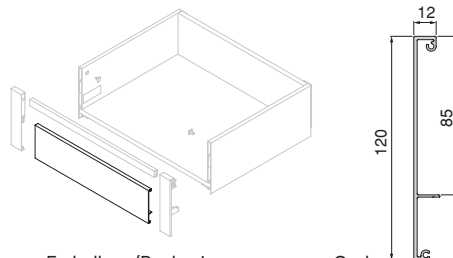

Longueur/Length	Finishing/Finition		Emballage/Packaging	Cod.
1,07 m	Blanc/White	☐	10 UN/UN	3113312
1,07 m	Gris anthracite/Anthracite grey	☒	10 UN/UN	3113335

Aluminium/Aluminium

Rehausse frontale pour tiroir intérieure Concept du hauteur 185 mm

Front rail for Concept internal drawer 185 mm high