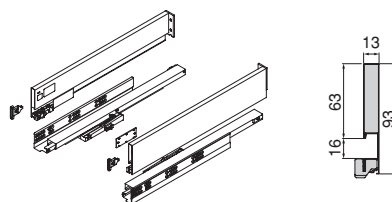

Acier/Steel

Tiroir extérieur Vertex à fermeture douceur, 60 kg, hauteur 178 mm

Vertex outer drawer with soft closing, 60 kg, height 178 mm

Profondeur/ Depth	Finishing/Finition	Emballage/Packaging	Cod.
500	Blanc/White <input type="checkbox"/>	1 KIT/KIT	3179212
500	Gris anthracite/Anthracite grey <input checked="" type="checkbox"/>	1 KIT/KIT	3179235

Acier/Steel

Tiroir extérieur Vertex à Push Sincro, 40 kg, hauteur 93 mm
 Vertex external drawer with Push Sincro, 40 kg, height 93 mm

Profondeur/ Depth	Finishing/Finition	Emballage/Packaging	Cod.
350	Blanc/White	<input type="checkbox"/> 1 KIT/KIT	3201012
400	Blanc/White	<input type="checkbox"/> 1 KIT/KIT	3201112
450	Blanc/White	<input type="checkbox"/> 1 KIT/KIT	3201212
500	Blanc/White	<input type="checkbox"/> 1 KIT/KIT	3201312
350	Gris anthracite/Anthracite grey	<input checked="" type="checkbox"/> 1 KIT/KIT	3201035
400	Gris anthracite/Anthracite grey	<input checked="" type="checkbox"/> 1 KIT/KIT	3201135
450	Gris anthracite/Anthracite grey	<input checked="" type="checkbox"/> 1 KIT/KIT	3201235
500	Gris anthracite/Anthracite grey	<input checked="" type="checkbox"/> 1 KIT/KIT	3201335