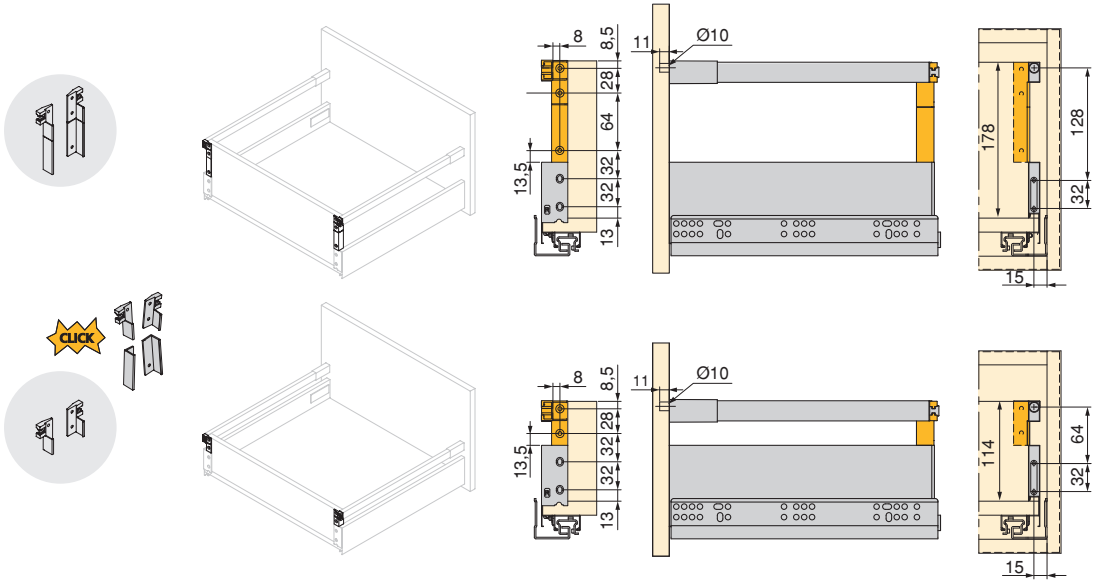

Jeu de crochets arrière pour rails de tiroir
Set of rear hooks for drawer rails

Finishing/Finition	Emballage/Packaging	Cod.
Gris anthracite/Anthracite grey 	20 JEU/SET	3142035
Plastique/Plastic