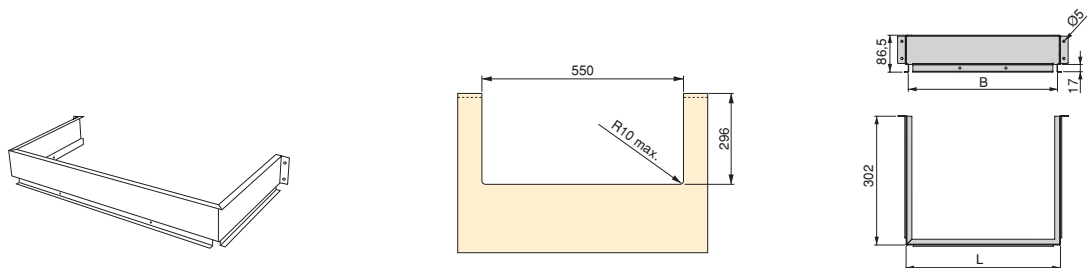

Panneau arrière en métal pour tiroir de cuisine sous évier en acier

Metal back panel for kitchen drawer under kitchen sink in steel

B	L	Finishing/Finition		Embalaje/ Embalagem	Cod.
200	212	Blanc/White		10 UN/UN	3021412
350	362	Blanc/White		10 UN/UN	3014512
550	562	Blanc/White		10 UN/UN	3017912
200	212	Gris clair/Light grey		10 UN/UN	3021425
350	362	Gris clair/Light grey		10 UN/UN	3014525
550	562	Gris clair/Light grey		10 UN/UN	3017925
200	212	Gris anthracite/Anthracite grey		10 UN/UN	3021435
350	362	Gris anthracite/Anthracite grey		10 UN/UN	3014535
550	562	Gris anthracite/Anthracite grey		10 UN/UN	3017935

Acier/Steel

Tapis antidérapant pour tiroirs

Anti-slip mat for drawers