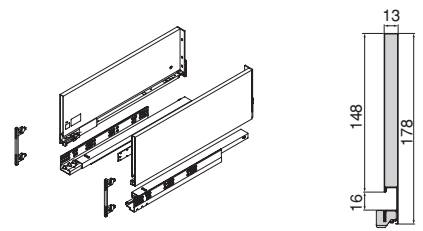

Tiroir extérieur Vertex à fermeture douce, 40 kg, hauteur 178 mm et réglage 3D

Vertex outer drawer with soft closing, 40 kg, height 178 mm and 3D adjustment