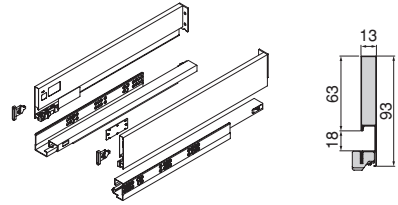

Plastique/Plastic

H	Ht
93	63
131	101
178	148
242	212

Kit tiroir extérieur Vertex avec **fermeture douceur, 40 kg**, hauteur 93 mm **pour panneaux de 18 mm**
 Vertex external drawer kit with **soft close, 40 kg**, height 93 mm **for 18 mm boards**