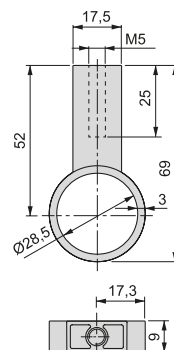

Support central pour barre d'armoire Ø28
Zentrale Halterung für Schrankstange Ø28

Finition/Fertigstellung	Emballage/Verpackung	Cod.
Titane /Titanium	20 U/Einh	7919752

Zamak/Zamak