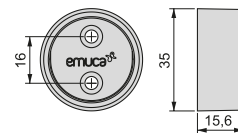

Pour calculer la dimension du tube ôter 6 mm de la dimension du creux.

Um das Maß der Schiene zu berechnen, subtrahieren Sie 6 mm von der Innenbreite.