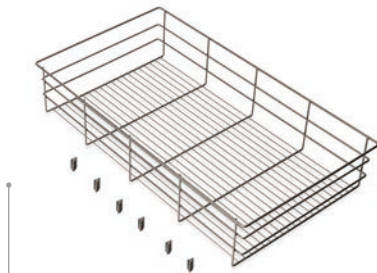

Tiroir en fil métallique pour armoires et dressings Quartz
Schublade für Schränke und Kommoden Quartz

B	Finition/Fertigstellung	Emballage/Verpackung	Cod.
440 (M60)	Titane /Titanium	■ 1 U/Einh	7137552
540 (M70)	Titane /Titanium	■ 1 U/Einh	7137652
640 (M80)	Titane /Titanium	■ 1 U/Einh	7137752
740 (M90)	Titane /Titanium	■ 1 U/Einh	7137852

Acier/Stahl

Fixation avec des supports en plastique.
Befestigung mit Kunststoffhalterungen.