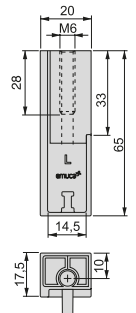

Finition/Fertigstellung	Emballage/Verpackung	Cod.
Titane /Titanium	10 Jeux/Satz	7102052

Zamak/Zamak

Pour calculer la longueur de la barre, soustraire 10 mm à la dimension entre axes des supports.

Um das Maß der Stange zu berechnen, subtrahieren Sie 10 mm von der Zwischenachse der Endstütze.