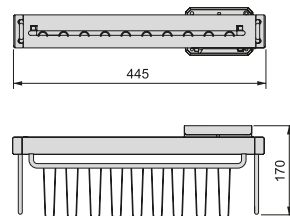

Porte-cravates latéral extractible Krawattenhalter seitlich ausziehbar

Finition/Fertigstellung	Emballage/Verpackung	Cod.
Titane /Titanium	1 U/Einh	6938852

Aluminium, Acier, Plastique/Aluminium, Stahl, Kunststoff