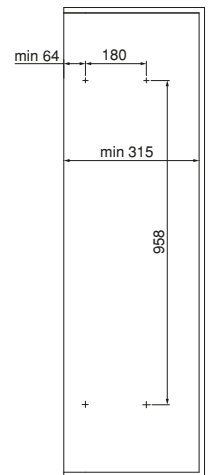

Miroir extractible pour armoires et dressings Quartz
Ausziehbarer Innenspiegel für Schränke Quartz

Finition/Fertigstellung	Emballage/Verpackung	Cod.
Titane /Titanium	1 U/Einh	7138052

Acier, Aluminium, Verre/Aluminium, Glas, Stahl

Pour un montage à droite comme à gauche.

Für die Montage sowohl auf der rechten als auch auf der linken Seite.