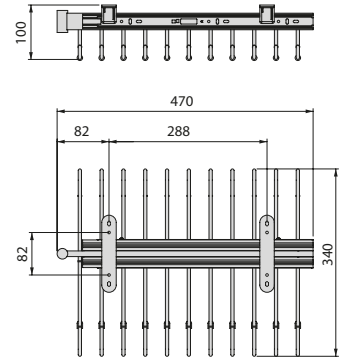

Porte-pantalons extractible
Ausziehbarer Hosenbügel

Finition/Fertigstellung	Emballage/Verpackung	Cod.
Titane /Titanium	1 U/Einh	7017852

Acier/Stahl

Pour un montage à droite comme à gauche.

Für die Montage sowohl auf der rechten als auch auf der linken Seite.

Rangement de chaussures latéral extractible
Schuh-Regal seitlich ausziehbar

Main/Hand	Finition/Fertigstellung	Emballage/Verpackung	Cod.
Gauche/Links	Titane /Titanium	1 U/Einh	6938452
Droite/Rechts	Titane /Titanium	1 U/Einh	6938552

Acier/Stahl