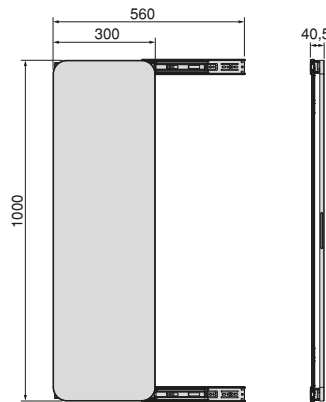

Miroir extractible pour armoires et dressings Quartz
Ausziehbarer Innenspiegel für Schränke Quartz

Finition/Fertigstellung	Emballage/Verpackung	Cod.
Titane /Titanium	1 U/Einh	7138052

Acier, Aluminium, Verre/Aluminium, Glas, Stahl

Pour un montage à droite comme à gauche.

Für die Montage sowohl auf der rechten als auch auf der linken Seite.