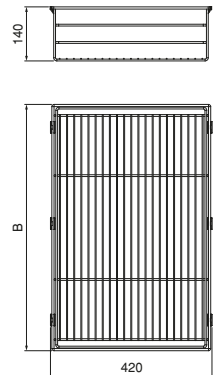

Tiroir métallique pour armoires et dressings Quartz
Ausziehkorb für Schränke und Kommoden Quartz

B	Finition/Fertigstellung	Emballage/Verpackung	Cod.
440 (M60)	Titane /Titanium	■ 1 U/Einh	7139452
540 (M70)	Titane /Titanium	■ 1 U/Einh	7139552
640 (M80)	Titane /Titanium	■ 1 U/Einh	7139652
740 (M90)	Titane /Titanium	■ 1 U/Einh	7139752

Acier/Stahl

Fixation avec des supports en plastique.
Befestigung mit Kunststoffhalterungen.

Tiroir en fil métallique pour armoires et dressings Quartz
Schublade für Schränke und Kommoden Quartz

B	Finition/Fertigstellung	Emballage/Verpackung	Cod.
440 (M60)	Titane /Titanium	■ 1 U/Einh	7137552
540 (M70)	Titane /Titanium	■ 1 U/Einh	7137652
640 (M80)	Titane /Titanium	■ 1 U/Einh	7137752
740 (M90)	Titane /Titanium	■ 1 U/Einh	7137852

Acier/Stahl

Fixation avec des supports en plastique.
Befestigung mit Kunststoffhalterungen.