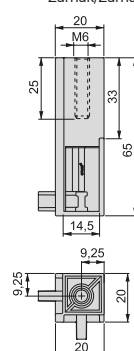

Jeu de supports de barre d'armoire Luxe, plastique
Schrankstangenhaltersatz Luxe, Kunststoff

Finition/Fertigstellung	Emballage/Verpackung	Cod.
Titane /Titanium	20 Jeux / Satz	7101538

Plastique /Kunststoff

Pour calculer la dimension du tube ôter 11 mm de la dimension du creux.

Um das Maß der Schiene zu berechnen, ziehen Sie 11 mm von der Innenbreite ab.

Support central pour barre d'armoire Luxe
Zentrale Halterung für Schrankstange Luxe

Finition/Fertigstellung	Emballage/Verpackung	Cod.
Titane /Titanium	20 U/Einh	7100352

Zamak/Zamak

Support angulaire pour barre d'armoire Luxe
Winkelträger für Garderobenstange Luxe

Finition/Fertigstellung	Emballage/Verpackung	Cod.
Titane /Titanium	20 U/Einh	7100252

Zamak/Zamak