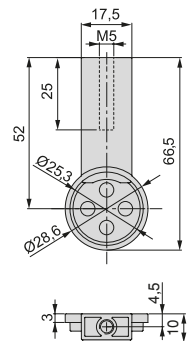

Pour calculer la longueur de la barre, soustraire 3 mm à la dimension entre axes des supports.

Um das Maß der Stange zu berechnen, subtrahieren Sie 3 mm von der Zwischenachse der Endstütze.