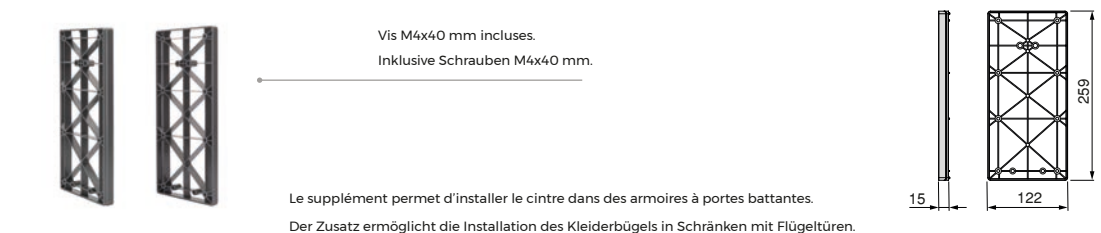

Accessoire latéral pour penderie rabattable pour armoire Sway
Seitlicher Abstandhalter für abklappbare Kleiderstange für Garderoben Sway

Finition/Fertigstellung	Emballage/Verpackung	Cod.
Titane /Titanium	1 Jeu/Satz	7139352

Plastique/Kunststoff