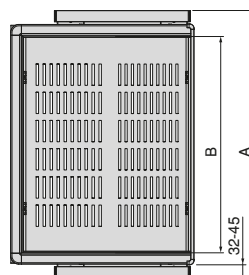

Aluminium, Acier, Plastique/Aluminium, Stahl, Kunststoff

Fermeture douce et extraction totale.
 Sanfter Verschluss und vollständiges Herausziehen.

Réglage jusqu'à 26 mm sur chaque cadre, grâce aux équerres qui portent les guides.
 Verstellbar bis zu 26 mm an jedem Rahmen dank der Winkel, die die Führungen tragen.