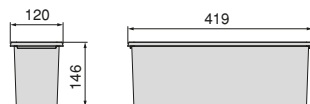

Il est très polyvalent, facile à nettoyer et à transporter.

Sehr vielseitig, leicht zu reinigen und zu transportieren.

Entretoise latérale pour le cadre Quartz
Seitlicher Abstandshalter für Quartz-Rahmen

Finition/Fertigstellung	Emballage/Verpackung	Cod.
Titane /Titanium	2 U/Einh	7137052

Plastique/Kunststoff