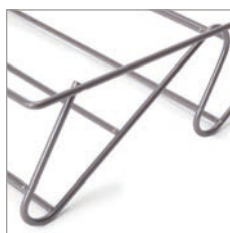

Tiroir à chaussures pour armoires et dressings Quartz Schuhschublade für Schränke und Kommoden Quartz

B	Finition/Fertigstellung	Emballage/Verpackung	Cod.
440 (M60)	Titane /Titanium	1 U/Einh	7138252
540 (M70)	Titane /Titanium	1 U/Einh	7138352
640 (M80)	Titane /Titanium	1 U/Einh	7138452
740 (M90)	Titane /Titanium	1 U/Einh	7138552

Acier/Stahl

Fixation avec des supports en plastique.
Befestigung mit Kunststoffhalterungen.

Panier pour armoires et dressings Quartz Wäschekorb für Schränke und Kommoden Quartz

B	Finition/Fertigstellung	Emballage/Verpackung	Cod.
320	Effet textile beige/Beiger Textil-Effekt	1 U/Einh	7137928

Acier, Tissu/Stahl, Stoff

Facile à retirer pour un transport pratique.
Leicht herausnehmbar für bequemen Transport.