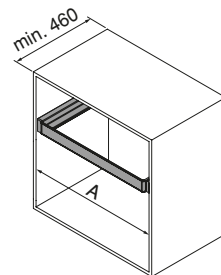

Aluminium, Acier, Plastique/Aluminium, Stahl, Kunststoff

Fermeture douce et extraction totale.
 Sanfter Verschluss und vollständiges Herausziehen.

Réglage jusqu'à 26 mm sur chaque cadre, grâce aux équerres qui portent les guides.
 Verstellbar bis zu 26 mm an jedem Rahmen dank der Winkel, die die Führungen tragen.