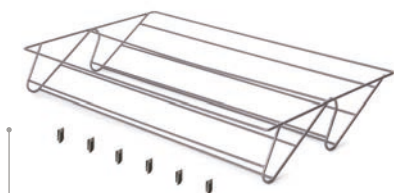

Tiroir à chaussures pour armoires et dressings Quartz Schuhschublade für Schränke und Kommoden Quartz

B	Finition/Fertigstellung	Emballage/Verpackung	Cod.
440 (M60)	Titane /Titanium	1 U/Einh	7138252
540 (M70)	Titane /Titanium	1 U/Einh	7138352
640 (M80)	Titane /Titanium	1 U/Einh	7138452
740 (M90)	Titane /Titanium	1 U/Einh	7138552

Acier/Stahl

Fixation avec des supports en plastique.
Befestigung mit Kunststoffhalterungen.