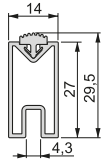

Avec caoutchouc en PVC pour éviter le bruit des cintres.

Com borracha de PVC co-extruída para evitar o barulho dos varão trombone.