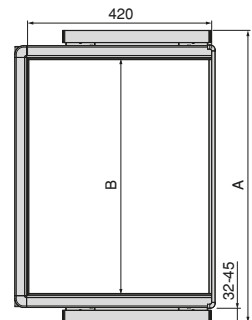

Aluminium, Plastique/Aluminium, Kunststoff

Réglage jusqu'à 26 mm sur chaque cadre, grâce aux équerres qui portent les guides.
 Verstellung bis zu 26 mm an jedem Rahmen dank der Winkel, die die Führungen tragen.