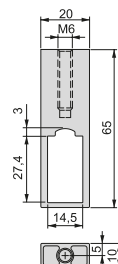

Finition/Fertigstellung	Emballage/Verpackung	Cod.
Titane /Titanium	20 U/Einh	7100252

Zamak/Zamak