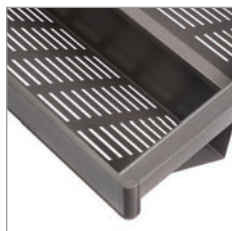

Réglage jusqu'à 26 mm sur chaque cadre, grâce aux équerres qui portent les guides.
Verstellbar bis zu 26 mm an jedem Rahmen dank der Winkel, die die Führungen tragen.