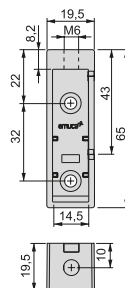

Finition/Fertigstellung	Emballage/Verpackung	Cod.
Titane /Titanium	10 Jeux/Satz	7102052

Zamak/Zamak

Pour calculer la longueur de la barre, soustraire 10 mm à la dimension entre axes des supports.

Um das Maß der Stange zu berechnen, subtrahieren Sie 10 mm von der Zwischenachse der Endstütze.

Pour calculer la dimension du tube ôter 11 mm de la dimension du creux.

Um das Maß der Schiene zu berechnen, ziehen Sie 11 mm von der Innenbreite ab.

Support central pour barre d'armoire Luxe
Zentrale Halterung für Schrankstange Luxe