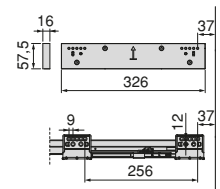

Aluminium, Plastique/Aluminium, Kunststoff

Réglage jusqu'à 26 mm sur chaque cadre, grâce aux équerres qui portent les guides.
 Verstellung bis zu 26 mm an jedem Rahmen dank der Winkel, die die Führungen tragen.