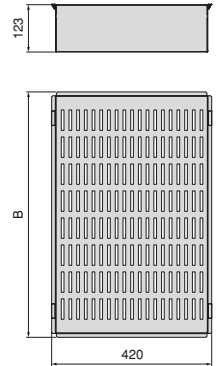

Tiroir métallique pour armoires et dressings Quartz
Ausziehkorb für Schränke und Kommoden Quartz

B	Finition/Fertigstellung	Emballage/Verpackung	Cod.
440 (M60)	Titane /Titanium	■ 1 U/Einh	7139452
540 (M70)	Titane /Titanium	■ 1 U/Einh	7139552
640 (M80)	Titane /Titanium	■ 1 U/Einh	7139652
740 (M90)	Titane /Titanium	■ 1 U/Einh	7139752

Acier/Stahl

Fixation avec des supports en plastique.
Befestigung mit Kunststoffhalterungen.

Tiroir en fil métallique pour armoires et dressings Quartz
Schublade für Schränke und Kommoden Quartz

B	Finition/Fertigstellung	Emballage/Verpackung	Cod.
440 (M60)	Titane /Titanium	■ 1 U/Einh	7137552
540 (M70)	Titane /Titanium	■ 1 U/Einh	7137652
640 (M80)	Titane /Titanium	■ 1 U/Einh	7137752
740 (M90)	Titane /Titanium	■ 1 U/Einh	7137852

Acier/Stahl

Fixation avec des supports en plastique.
Befestigung mit Kunststoffhalterungen.