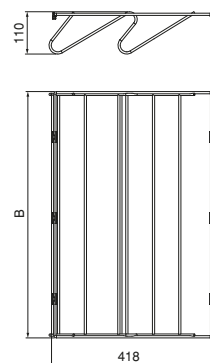

Tiroir à chaussures pour armoires et dressings Quartz Schuhschublade für Schränke und Kommoden Quartz

B	Finition/Fertigstellung	Emballage/Verpackung	Cod.
440 (M60)	Titane /Titanium	1 U/Einh	7138252
540 (M70)	Titane /Titanium	1 U/Einh	7138352
640 (M80)	Titane /Titanium	1 U/Einh	7138452
740 (M90)	Titane /Titanium	1 U/Einh	7138552

Acier/Stahl

Fixation avec des supports en plastique.
Befestigung mit Kunststoffhalterungen.

Panier pour armoires et dressings Quartz Wäschekorb für Schränke und Kommoden Quartz

B	Finition/Fertigstellung	Emballage/Verpackung	Cod.
320	Effet textile beige/Beiger Textil-Effekt	1 U/Einh	7137928

Acier, Tissu/Stahl, Stoff

Facile à retirer pour un transport pratique.
Leicht herausnehmbar für bequemen Transport.