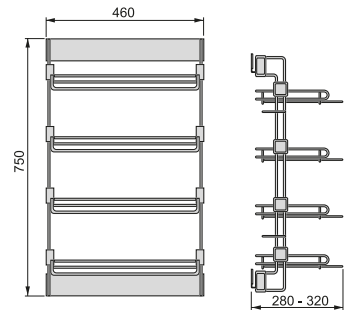

Fermeture en douceur et extraction totale.

Sanftes Schließen und vollständiges Herausziehen.