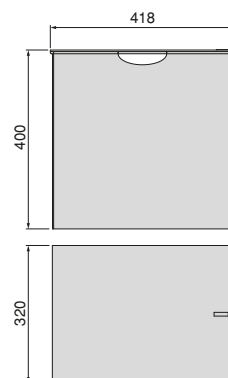

Tiroir à chaussures pour armoires et dressings Quartz Schuhschublade für Schränke und Kommoden Quartz

B	Finition/Fertigstellung	Emballage/Verpackung	Cod.
440 (M60)	Titane /Titanium	1 U/Einh	7138252
540 (M70)	Titane /Titanium	1 U/Einh	7138352
640 (M80)	Titane /Titanium	1 U/Einh	7138452
740 (M90)	Titane /Titanium	1 U/Einh	7138552

Acier/Stahl

Fixation avec des supports en plastique.
Befestigung mit Kunststoffhalterungen.

Panier pour armoires et dressings Quartz Wäschekorb für Schränke und Kommoden Quartz

B	Finition/Fertigstellung	Emballage/Verpackung	Cod.
320	Effet textile beige/Beiger Textil-Effekt	1 U/Einh	7137928

Acier, Tissu/Stahl, Stoff

Facile à retirer pour un transport pratique.
Leicht herausnehmbar für bequemen Transport.