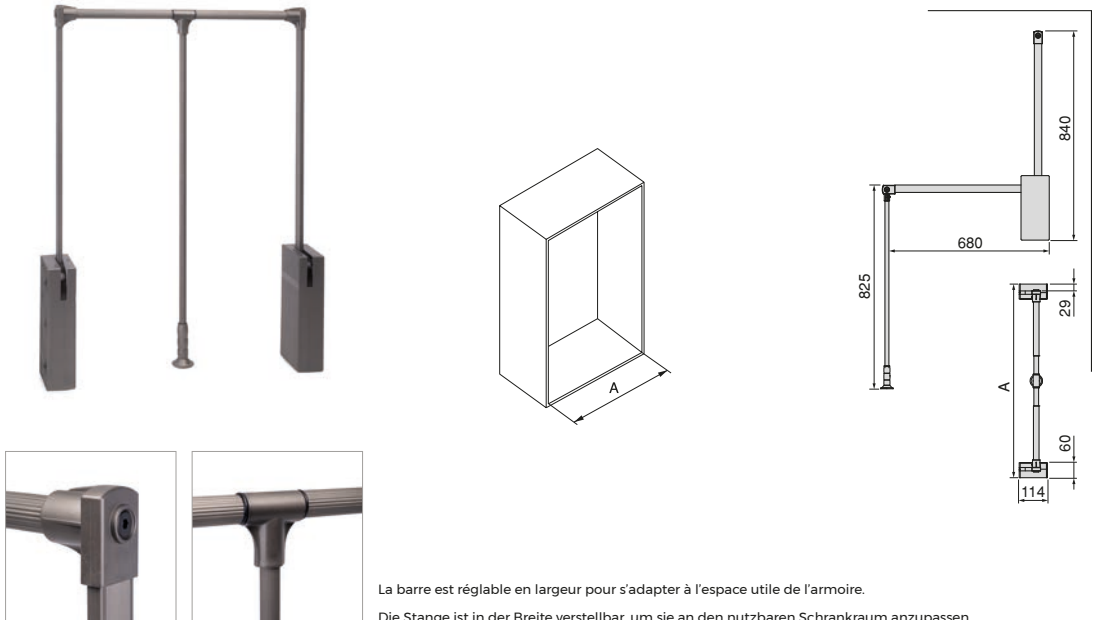

Penderie rabattable pour armoire Sway
Abklappbare Kleiderstange für Garderoben Sway

A	Finition/Fertigstellung	Emballage/Verpackung	Cod.
450 - 600	Titane /Titanium	1 U/Einh	7139052
600 - 830	Titane /Titanium	1 U/Einh	7139152
830 - 1.150	Titane /Titanium	1 U/Einh	7139252

Acier, Aluminium, Plastique/Aluminium, Kunststoff, Stahl