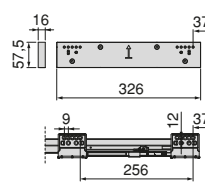

Aluminium, Acier, Plastique/Aluminium, Stahl, Kunststoff

Fermeture douce et extraction totale.
 Sanfter Verschluss und vollständiges Herausziehen.

Réglage jusqu'à 26 mm sur chaque cadre, grâce aux équerres qui portent les guides.
 Verstellbar bis zu 26 mm an jedem Rahmen dank der Winkel, die die Führungen tragen.