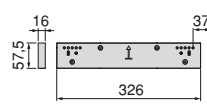

Laisse de l'espace entre le cadre et l'armoire pour que la porte ne heurte pas.

Lässt Raum zwischen Rahmen und Schrank, damit die Tür nicht anschlägt.