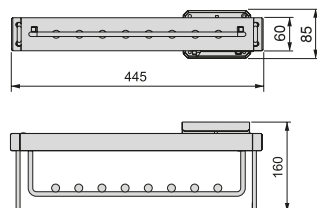

Porte-vêtements extractible pour armoire Ausziehbarer Kleiderstange für Schränke

Finition/Fertigstellung	Emballage/Verpackung	Cod.
Titane /Titanium	1 U/Einh	6938752

Aluminium, Acier, Plastique/Aluminium, Stahl, Kunststoff

Fermeture en douceur et extraction totale.
Sanftes Schließen und vollständiges Herausziehen.

Porte-cravates latéral extractible Krawattenhalter seitlich ausziehbar

Finition/Fertigstellung	Emballage/Verpackung	Cod.
Titane /Titanium	1 U/Einh	6938852

Aluminium, Acier, Plastique/Aluminium, Stahl, Kunststoff