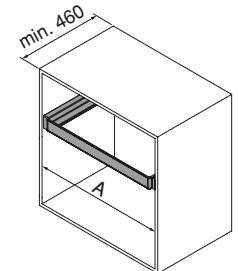

Aluminium, Plastique/Aluminium, Kunststoff

Réglage jusqu'à 26 mm sur chaque cadre, grâce aux équerres qui portent les guides.
 Verstellung bis zu 26 mm an jedem Rahmen dank der Winkel, die die Führungen tragen.