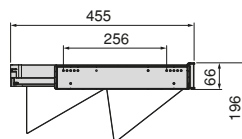

Aluminium, Acier, Plastique/Aluminium, Stahl, Kunststoff

Fermeture douce et extraction totale.
 Sanfter Verschluss und vollständiges Herausziehen.

Réglage jusqu'à 26 mm sur chaque cadre, grâce aux équerres qui portent les guides.
 Verstellbar bis zu 26 mm an jedem Rahmen dank der Winkel, die die Führungen tragen.